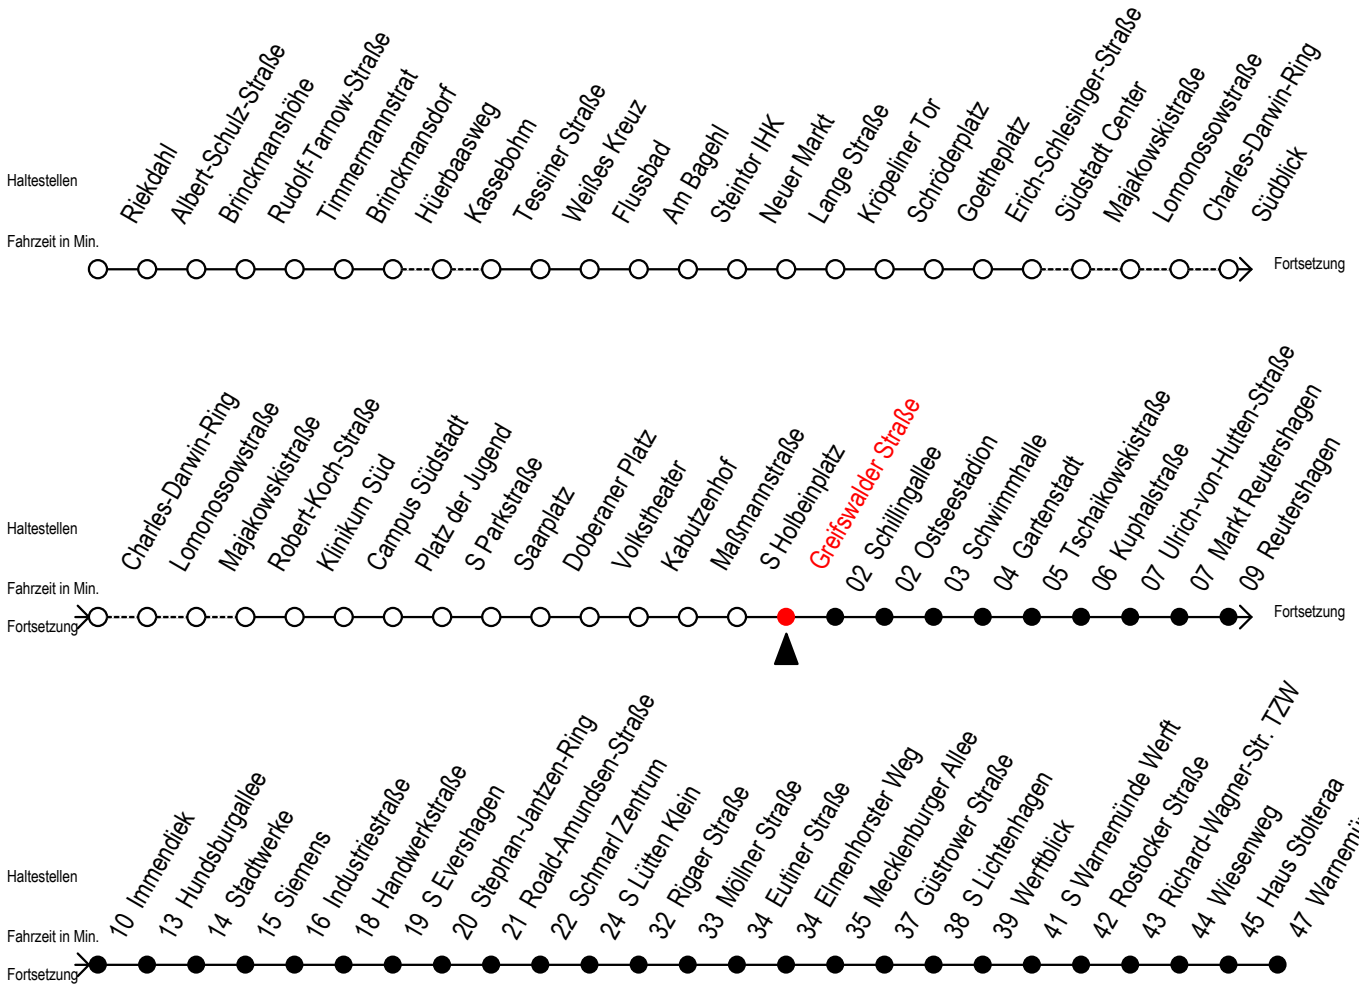

F1 Greifswalder Straße

Gültig ab 01.04.2023

Alle Angaben ohne Gewähr

Richtung: Warnemünde Strand

Uhr Montag - Freitag

Uhr Samstag

Uhr Sonntag - Feiertag

0	40	0	40	0	40
1	40	1	40	1	40
2	40	2	40	2	40
3	40 ^H	3	40 ^M	3	40 ^M
4	--	4	40 ^M	4	40 ^M
5	--	5	10 ^M 40 ^M	5	10 ^M 40 ^M
6	--	6	10 ^H	6	10 ^M 40 ^M
7	--	7	--	7	10 ^M 40 ^M
8	--	8	--	8	10 ^M

M = fährt ab Hast. Mecklenburger Allee weiter als Linie 36

H = fährt bis S Lütten Klein