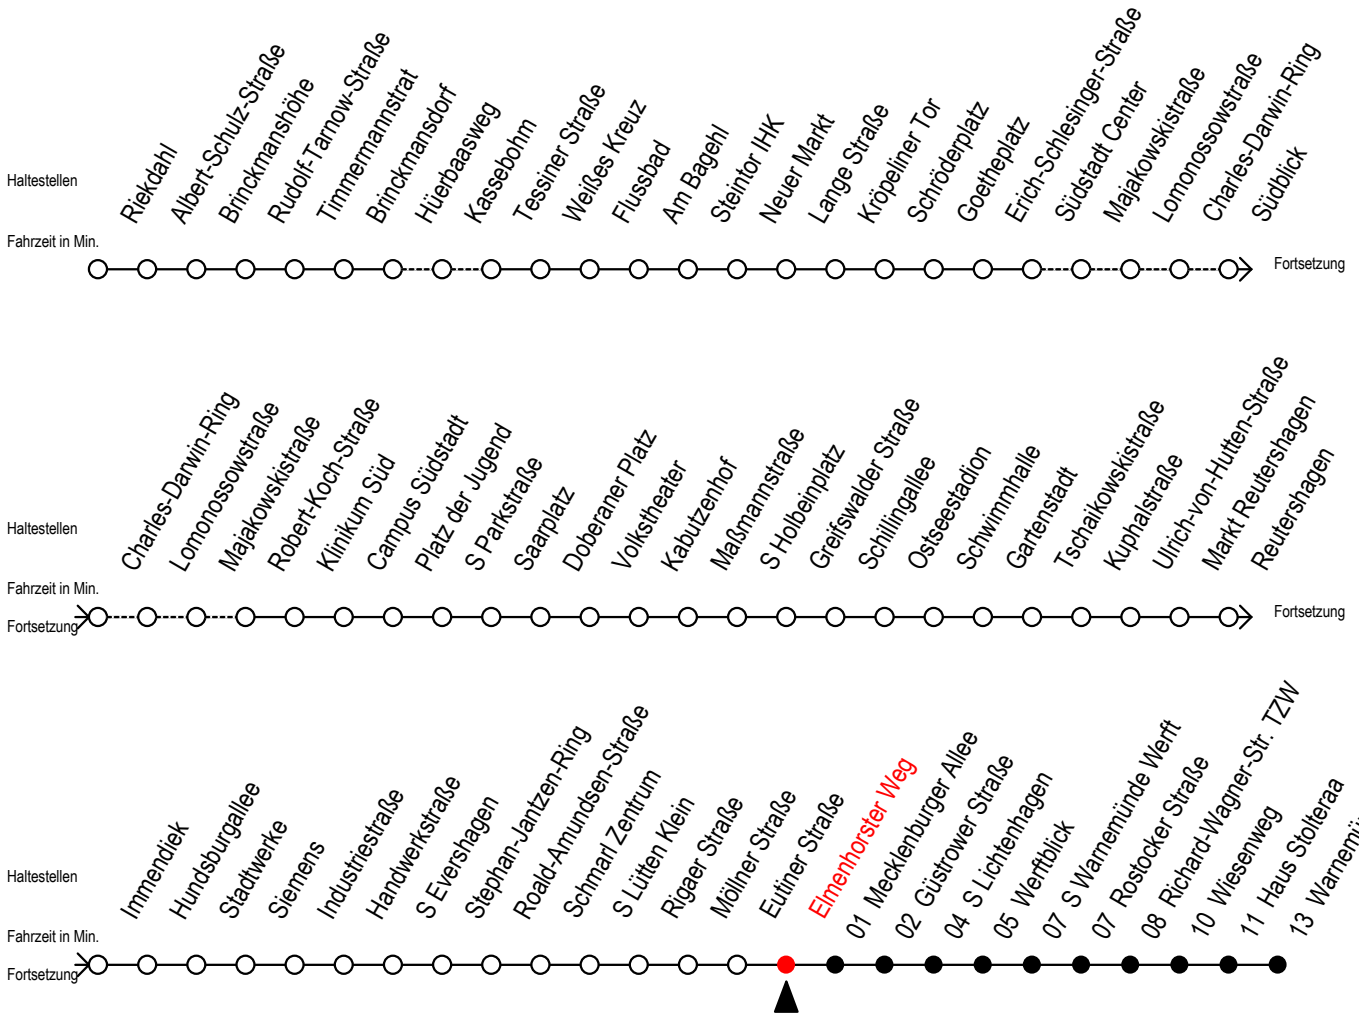

# F1 Elmenhorster Weg

Gültig ab 01.04.2023

Alle Angaben ohne Gewähr

Richtung: Warnemünde Strand

Uhr Montag - Freitag		Uhr Samstag		Uhr Sonntag - Feiertag	
1	11	1	11	1	11
2	11	2	11	2	11
3	11	3	11	3	11
4	--	4	15 <sup>M</sup> 45 <sup>M</sup>	4	15 <sup>M</sup> 45 <sup>M</sup>
5	--	5	15 <sup>M</sup> 45 <sup>M</sup>	5	15 <sup>M</sup> 45 <sup>M</sup>
6	--	6	15 <sup>M</sup>	6	15 <sup>M</sup> 45 <sup>M</sup>
7	--	7	--	7	15 <sup>M</sup> 45 <sup>M</sup>
8	--	8	--	8	15 <sup>M</sup> 45 <sup>M</sup>

M = fährt ab Hast. Mecklenburger Allee weiter als Linie 36