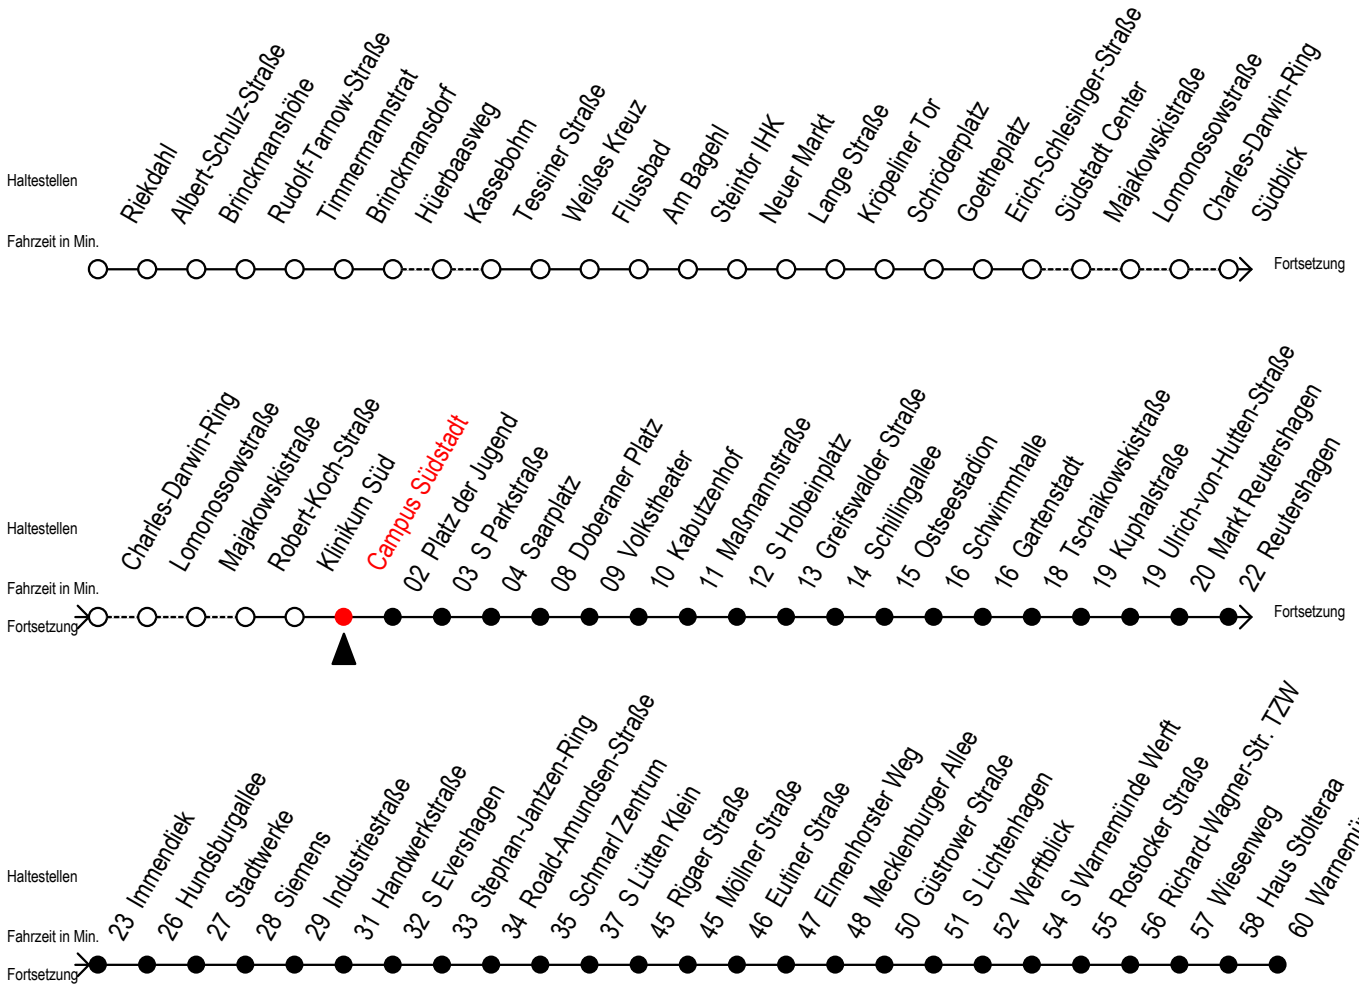

# F1 Campus Südstadt

Gültig ab 01.04.2023

Alle Angaben ohne Gewähr

Richtung: Warnemünde Strand

Saarplatz Umstieg in die Linien F1/F2 in alle Richtungen

## Uhr Montag - Freitag

## Uhr Samstag

M = fährt ab Hast. Mecklenburger Allee weiter als Linie 36

H = fährt bis S Lütten Klein