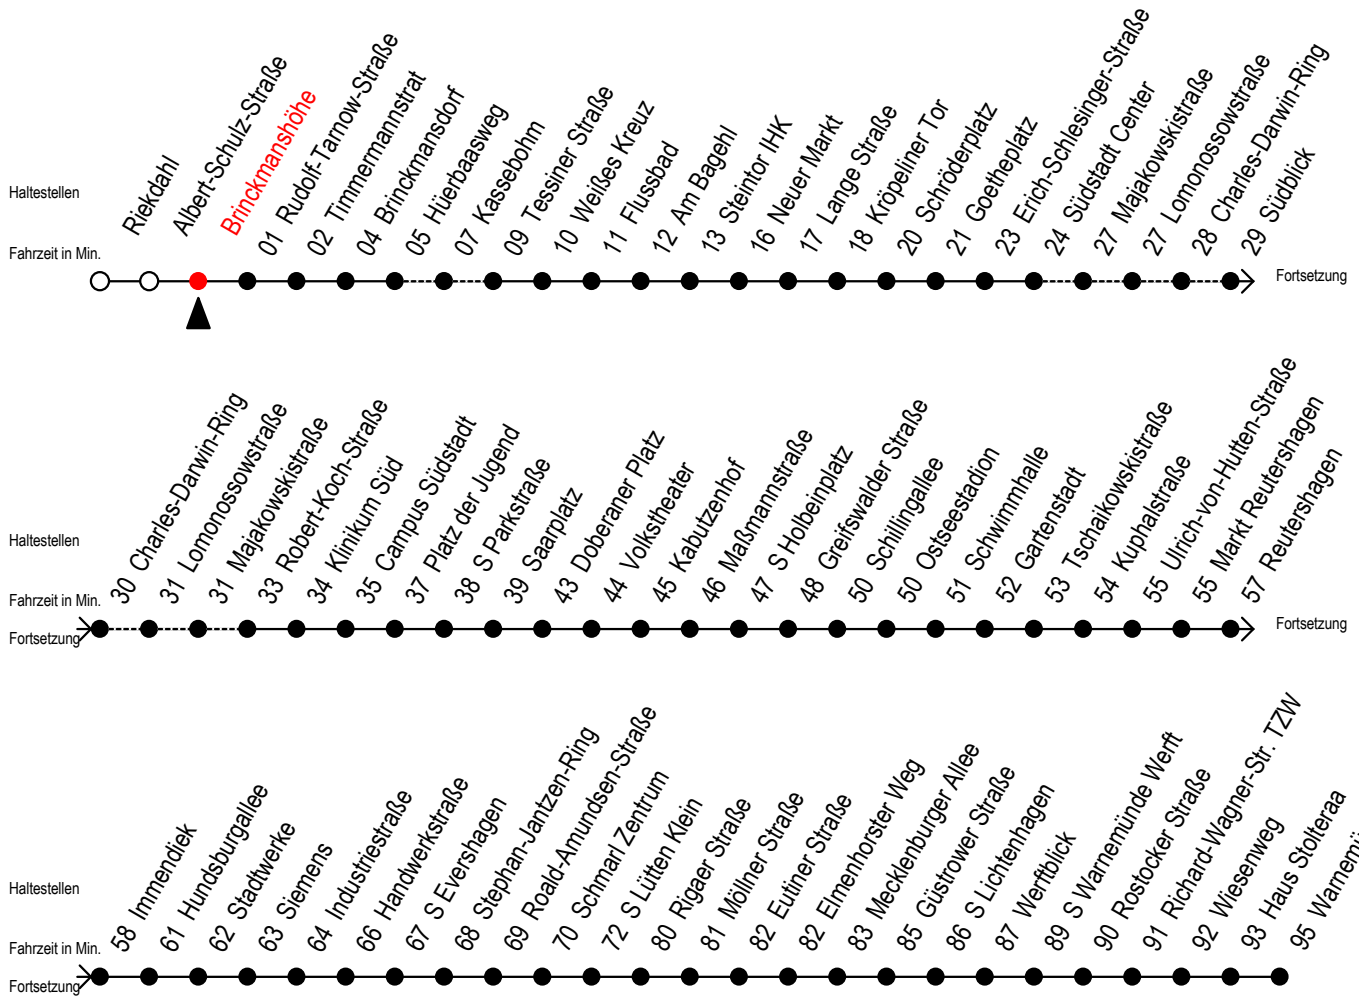

# F1 Brinckmanshöhe

Gültig ab 01.04.2023

Alle Angaben ohne Gewähr

Richtung: Warnemünde Strand

Saarplatz Umstieg in die Linien F1/F2 in alle Richtungen

## Uhr Samstag

0	00 <sup>SK</sup>
1	00 <sup>AK</sup>
2	03 <sup>A</sup>
3	03 <sup>AM</sup>
4	03 <sup>M</sup> 52 <sup>MX</sup>
5	22 <sup>KHX</sup>
6	--
7	--

**K** = fährt über Kassebohm

**X** = fährt über Südblick

**S** = Umstieg am Südstadtcenter zur Linie 5 Ri. Südblick  
Abruf - Linien - Taxi bitte bis spätestens 30 Min. vor der Abfahrt  
unter Tel.Nr. 0381/8021900 bestellen oder beim Fahrpersonal melden

Servicetelefon: 0381 / 8021900

**M** = fährt ab Hast. Mecklenburger Allee weiter als Linie 36

**H** = fährt bis S Lütten Klein

**A** = Umstieg am Südstadtcenter zum Abruf - Linien - Taxi F1A Ri. Südblick