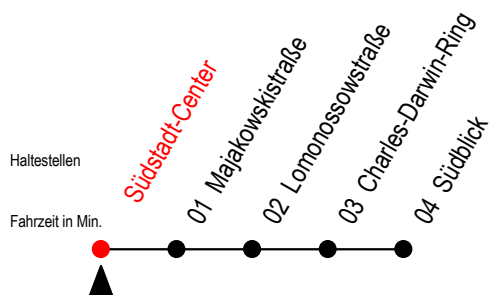

BUS F1A Südstadt-Center

Gültig ab 03.01.2023

Alle Angaben ohne Gewähr

Richtung: Südblick

fährt als Abruf-Linien-Taxi

Uhr täglich

1	41 ^A
2	41 ^A
3	41 ^A

A = fährt als Abruf - Linien - Taxi

Abruf-Linien-Taxi bitte bis spätestens 30 Min. vor Abfahrt
unter RSAG Tel. Nr. 0381 / 802 1900 bestellen