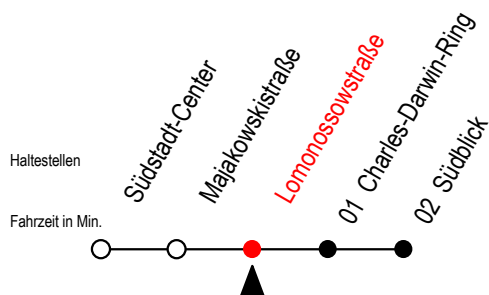

BUS F1A Lomonossowstraße

Gültig ab 03.01.2023

Alle Angaben ohne Gewähr

Richtung: Südblick

fährt als Abruf-Linien-Taxi

Uhr täglich

1	43 ^A
2	43 ^A
3	43 ^A

A = fährt als Abruf - Linien - Taxi

Abruf-Linien-Taxi bitte bis spätestens 30 Min. vor Abfahrt
unter RSAG Tel. Nr. 0381 / 802 1900 bestellen