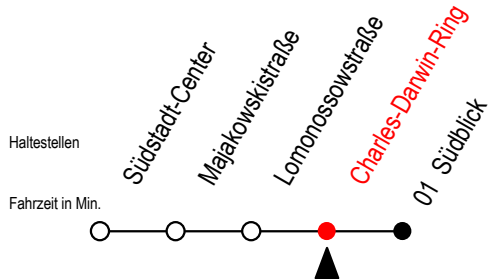

F1A Charles-Darwin-Ring

Gültig ab 03.01.2023

Alle Angaben ohne Gewähr

Richtung: Südblick

fährt als Abruf-Linien-Taxi

Uhr täglich

1	44 ^A
2	44 ^A
3	44 ^A

A = fährt als Abruf - Linien - Taxi

Abruf-Linien-Taxi bitte bis spätestens 30 Min. vor Abfahrt
unter RSAG Tel. Nr. 0381 / 802 1900 bestellen