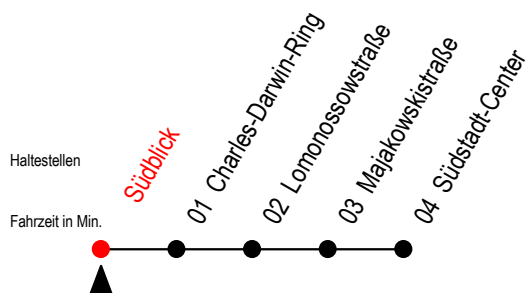

Gültig ab 03.01.2023

Alle Angaben ohne Gewähr

Richtung: Südstadt-Center

fährt als Abruf-Linien-Taxi

Uhr täglich

1	17 ^A
2	17 ^A
3	17 ^A
4	17 ^{XA}

A = Anschluss am Südstadtcenter zur Linie F1Ri. Riekdahl

X = fährt am Samstag - Sonntag - Feiertag

Abruf-Linien-Taxi bitte bis spätestens 30 Min. vor Abfahrt unter RSAG Tel. Nr. 0381 / 802 1900 bestellen