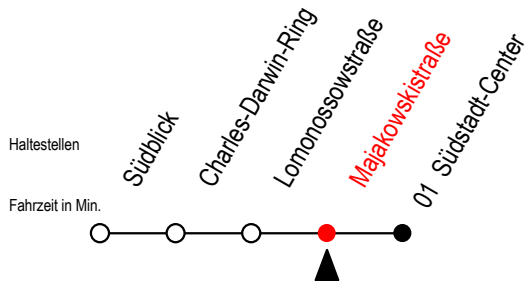

BUS F1A Majakowskistraße

Gültig ab 03.01.2023

Alle Angaben ohne Gewähr

Richtung: Südstadt-Center

fährt als Abruf-Linien-Taxi

Uhr täglich

1	20 ^A
2	20 ^A
3	20 ^A
4	20 ^{XA}

A = Anschluss am Südstadtcenter zur Linie F1Ri. Riekdahl

X = fährt am Samstag - Sonntag - Feiertag

Abruf-Linien-Taxi bitte bis spätestens 30 Min. vor Abfahrt unter RSAG Tel. Nr. 0381 / 802 1900 bestellen