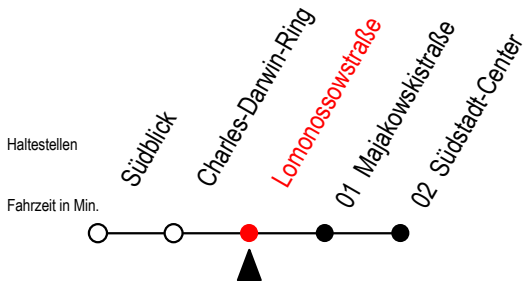

BUS F1A Lomonossowstraße

Gültig ab 03.01.2023

Alle Angaben ohne Gewähr

Richtung: Südstadt-Center

fährt als Abruf-Linien-Taxi

Uhr täglich

1	19 ^A
2	19 ^A
3	19 ^A
4	19 ^{XA}

A = Anschluss am Südstadtcenter zur Linie F1Ri. Riekdahl

X = fährt am Samstag - Sonntag - Feiertag

Abruf-Linien-Taxi bitte bis spätestens 30 Min. vor Abfahrt
unter RSAG Tel. Nr. 0381 / 802 1900 bestellen