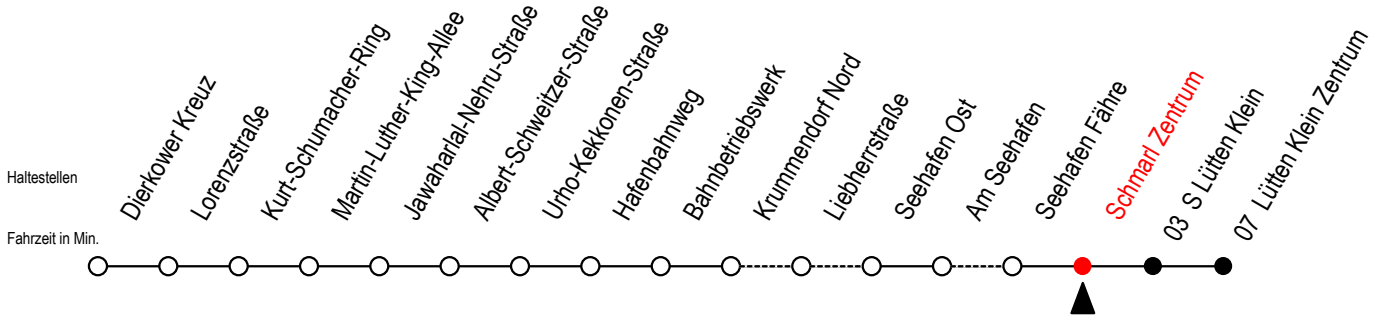

49 Schmarl Zentrum

Gültig ab 11.09.2023

Alle Angaben ohne Gewähr

Uhr Montag - Freitag

Uhr Samstag

Uhr Sonntag - Feiertag

5	50	5	--	5	--
6	40	6	55	6	--
7	40	7	52	7	22
8	40 ^H	8	52	8	52
9	40 ^H	9	52	9	52
10	40 ^H	10	52	10	52
11	40 ^H	11	52	11	52
12	40 ^H	12	52	12	52
13	40	13	52	13	52
14	40	14	52	14	52
15	40	15	52	15	52
16	40	16	52	16	52
17	40	17	52	17	52
18	40	18	52	18	52
19	51	19	52	19	52
20	51	20	52	20	55
21	51	21	52	21	55
22	51	22	52	22	55
23	51	23	52	23	55

H = fährt bis S Lütten Klein