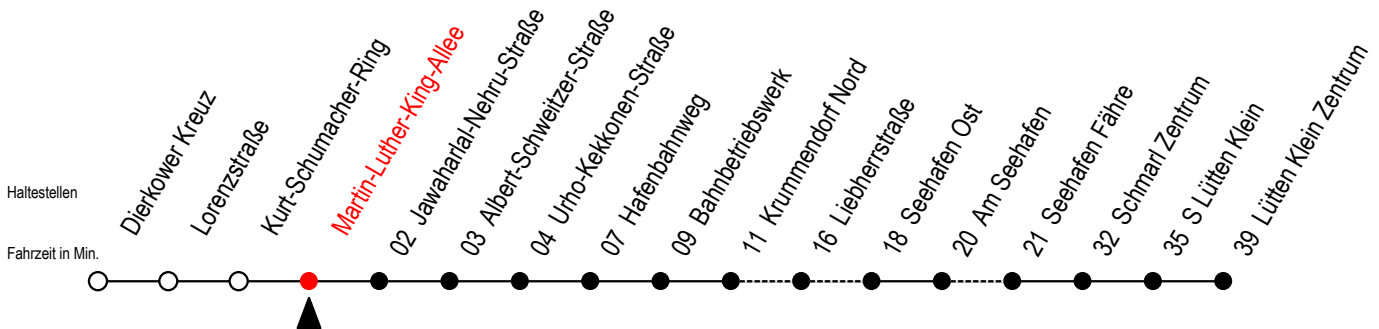

49 Martin-Luther-King-Allee

Gültig ab 11.09.2023

Alle Angaben ohne Gewähr

Richtung: Seehafen Fähre - Lütten Klein Zentrum

Uhr Montag - Freitag		Uhr Samstag		Uhr Sonntag - Feiertag	
5	24	5	24 ^{FT}	5	24 ^{FT}
6	14	6	26	6	59
7	14	7	29	7	--
8	14 ^H	8	29	8	29
9	14 ^H	9	29	9	29
10	14 ^H	10	29	10	29
11	14 ^H	11	29	11	29
12	14 ^H	12	29	12	29
13	14	13	29	13	29
14	14	14	29	14	29
15	14	15	29	15	29
16	14	16	29	16	29
17	14	17	29	17	29
18	14	18	29	18	29
19	22 51 ^{FT}	19	26 51 ^{FT}	19	26 51 ^{FT}
20	22 51 ^{FT}	20	26 51 ^{FT}	20	29 51 ^{FT}
21	22 51 ^{FT}	21	26 51 ^{FT}	21	29 51 ^{FT}
22	22 51 ^{FT}	22	26 51 ^{FT}	22	29 51 ^{FT}
23	22	23	26	23	29

H = fährt bis S Lütten Klein

F = fährt bis Seehafen Fähre

T = fährt als Abruf-Linien-Taxi - Abruf-Linien-Taxi bitte bis spätestens 30 Min. vor der Abfahrt unter RSAG Tel. Nr. 0381 / 802 1900 bestellen