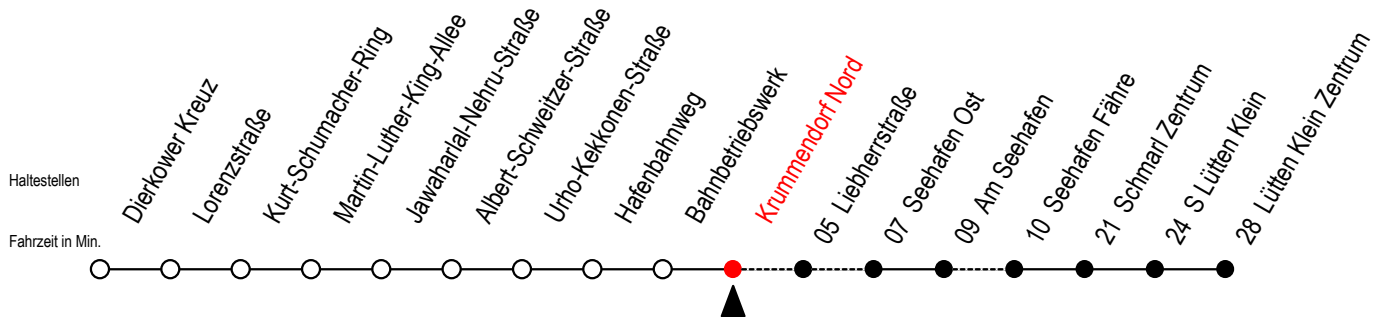

49 Krummendorf Nord

Gültig ab 11.09.2023

Alle Angaben ohne Gewähr

Richtung: Seehafen Fähre - Lütten Klein Zentrum

Uhr Montag - Freitag

Uhr Samstag

Uhr Sonntag - Feiertag

5	35	5	31 ^{FT}	5	31 ^{FT}
6	25	6	37	6	--
7	25	7	39	7	09
8	25 ^H	8	39	8	39
9	25 ^H	9	39	9	39
10	25 ^H	10	39	10	39
11	25 ^H	11	39	11	39
12	25 ^H	12	39	12	39
13	25	13	39	13	39
14	25	14	39	14	39
15	25	15	39	15	39
16	25	16	39	16	39
17	25	17	39	17	39
18	25	18	39	18	39
19	33 58 ^{FT}	19	36 58 ^{FT}	19	36 58 ^{FT}
20	33 58 ^{FT}	20	36 58 ^{FT}	20	39 58 ^{FT}
21	33 58 ^{FT}	21	36 58 ^{FT}	21	39 58 ^{FT}
22	33 58 ^{FT}	22	36 58 ^{FT}	22	39 58 ^{FT}
23	33	23	36	23	39

H = fährt bis S Lütten Klein

F = fährt bis Seehafen Fähre

T = fährt als Abruf-Linien-Taxi - Abruf-Linien-Taxi bitte bis spätestens 30 Min. vor der Abfahrt unter RSAG Tel. Nr. 0381 / 802 1900 bestellen