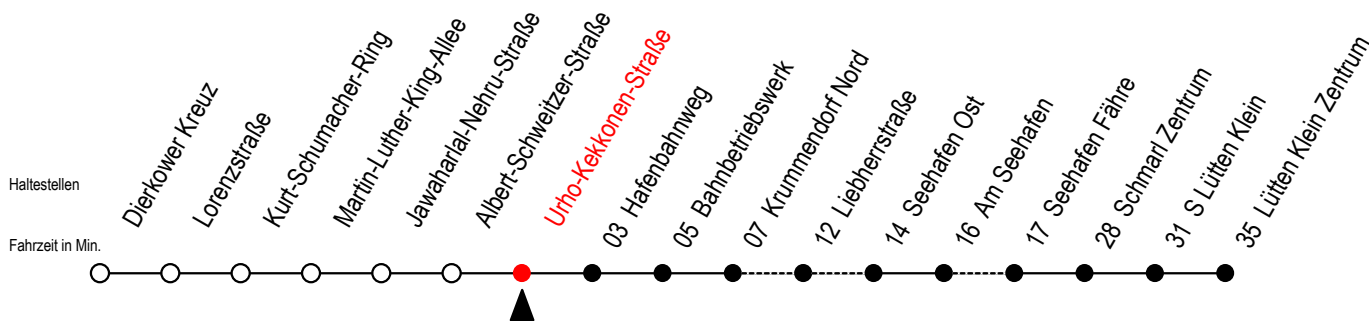

# 49 Urho-Kekkonen-Straße

Gültig ab 11.09.2023

Alle Angaben ohne Gewähr

Richtung: Seehafen Fähre - Lütten Klein Zentrum

## Uhr Montag - Freitag

H = fährt bis S Lütten Klein

F = fährt bis Seehafen Fähre

T = fährt als Abruf-Linien-Taxi - Abruf-Linien-Taxi bitte bis spätestens 30 Min. vor der Abfahrt unter RSAG Tel. Nr. 0381 / 802 1900 bestellen