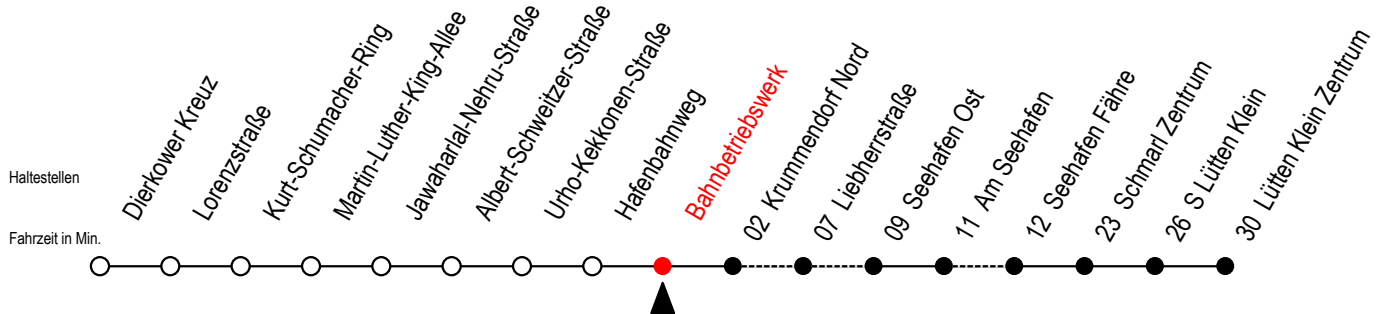

49 Bahnbetriebswerk

Gültig ab 11.09.2023

Alle Angaben ohne Gewähr

Richtung: Seehafen Fähre - Lütten Klein Zentrum

Uhr Montag - Freitag

Uhr Samstag

Uhr Sonntag - Feiertag

| | | | | | |
|-----------|---------------------|-----------|---------------------|-----------|---------------------|
| 5 | 33 | 5 | 30 ^{FT} | 5 | 30 ^{FT} |
| 6 | 23 | 6 | 35 | 6 | -- |
| 7 | 23 | 7 | 37 | 7 | 07 |
| 8 | 23 ^H | 8 | 37 | 8 | 37 |
| 9 | 23 ^H | 9 | 37 | 9 | 37 |
| 10 | 23 ^H | 10 | 37 | 10 | 37 |
| 11 | 23 ^H | 11 | 37 | 11 | 37 |
| 12 | 23 ^H | 12 | 37 | 12 | 37 |
| 13 | 23 | 13 | 37 | 13 | 37 |
| 14 | 23 | 14 | 37 | 14 | 37 |
| 15 | 23 | 15 | 37 | 15 | 37 |
| 16 | 23 | 16 | 37 | 16 | 37 |
| 17 | 23 | 17 | 37 | 17 | 37 |
| 18 | 23 | 18 | 37 | 18 | 37 |
| 19 | 31 57 ^{FT} | 19 | 34 57 ^{FT} | 19 | 34 57 ^{FT} |
| 20 | 31 57 ^{FT} | 20 | 34 57 ^{FT} | 20 | 37 57 ^{FT} |
| 21 | 31 57 ^{FT} | 21 | 34 57 ^{FT} | 21 | 37 57 ^{FT} |
| 22 | 31 57 ^{FT} | 22 | 34 57 ^{FT} | 22 | 37 57 ^{FT} |
| 23 | 31 | 23 | 34 | 23 | 37 |

H = fährt bis S Lütten Klein

F = fährt bis Seehafen Fähre

T = fährt als Abruf-Linien-Taxi - Abruf-Linien-Taxi bitte bis spätestens 30 Min. vor der Abfahrt unter RSAG Tel. Nr. 0381 / 802 1900 bestellen