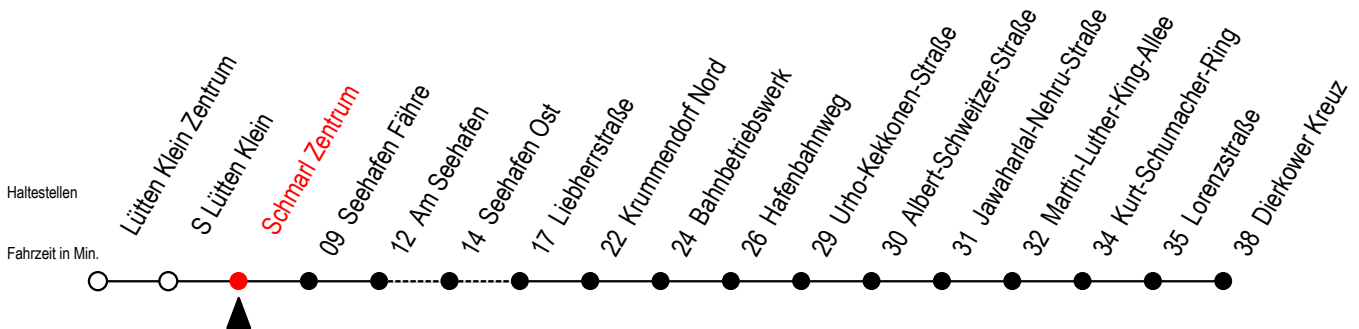

# 49 Schmarl Zentrum

Gültig ab 11.09.2023

Alle Angaben ohne Gewähr

**Richtung: Seehafen Fähre - Dierkower Kreuz**

L = fährt über Liebherrstraße