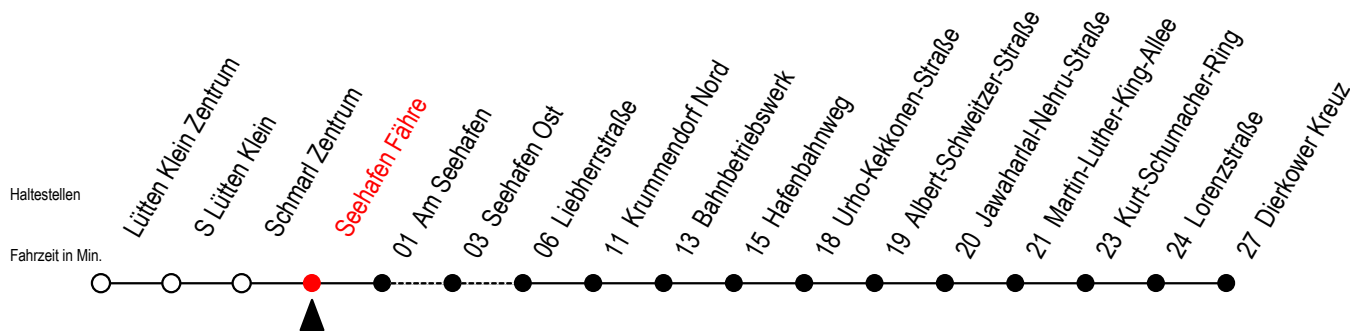

# 49 Seehafen Fähre

Gültig ab 11.09.2023

Alle Angaben ohne Gewähr

Richtung: Dierkower Kreuz

## Uhr Montag - Freitag

L = fährt über Liebherrstraße

T = fährt als Abruf-Linien-Taxi - Abruf-Linien-Taxi bitte bis spätestens 30 Min. vor der Abfahrt unter RSAG Tel. Nr. 0381 / 802 1900 bestellen