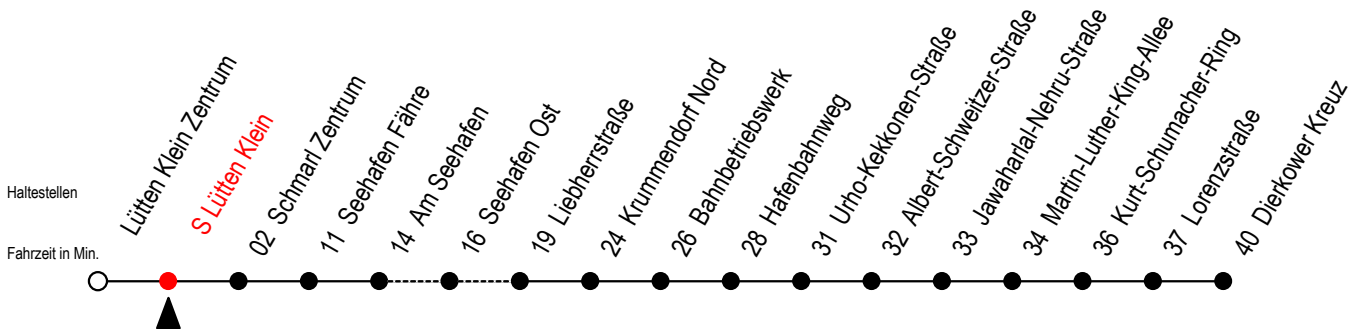

49 s Lütten Klein

Gültig ab 11.09.2023

Alle Angaben ohne Gewähr

Richtung: Seehafen Fähre - Dierkower Kreuz

Uhr Montag - Freitag

Uhr Samstag

Uhr Sonntag - Feiertag

4	05 ^L	4	--	4	--
5	28	5	--	5	--
6	18	6	36	6	--
7	18	7	36	7	36
8	18	8	36	8	36
9	18	9	36	9	36
10	18	10	36	10	36
11	18	11	36	11	36
12	18	12	36	12	36
13	18	13	36	13	36
14	18	14	36	14	36
15	18	15	36	15	36
16	18	16	36	16	36
17	18	17	36	17	36
18	18	18	36	18	36
19	36 ^L	19	36	19	36
20	36 ^L	20	36	20	36 ^L
21	36 ^L	21	36	21	36
22	36 ^L	22	36	22	36
23	16 ^L	23	16	23	16

L = fährt über Liebherrstraße