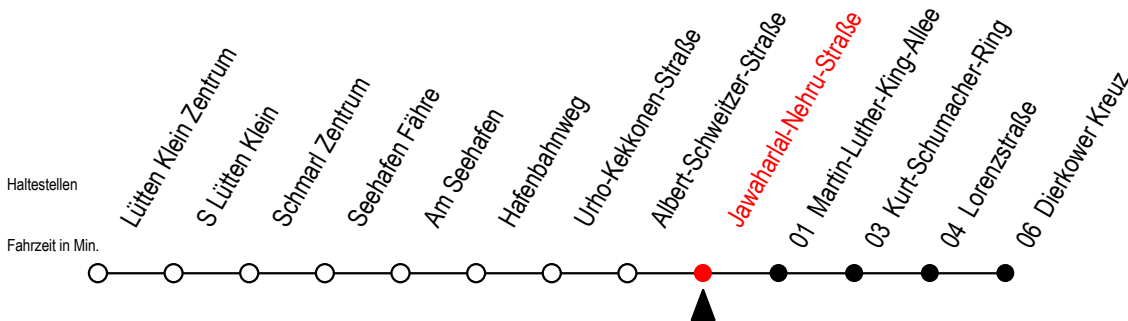

49 Jawaharlal-Nehru-Straße

Gültig ab 11.09.2023

Alle Angaben ohne Gewähr

Richtung: Dierkower Kreuz

Uhr Montag - Freitag

Uhr Samstag

Uhr Sonntag - Feiertag

4	33	4	--	4	--
5	53	5	--	5	--
6	43	6	02 ^T	6	02 ^T
7	43	7	01 59	7	59
8	43	8	59	8	59
9	43	9	59	9	59
10	43	10	59	10	59
11	43	11	59	11	59
12	43	12	59	12	59
13	43	13	59	13	59
14	43	14	59	14	59
15	43	15	59	15	59
16	43	16	59	16	59
17	43	17	59	17	59
18	43	18	59	18	59
20	05 36 ^T	20	01 36 ^T	20	01 36 ^T
21	05 36 ^T	21	01 36 ^T	21	05 36 ^T
22	05 36 ^T	22	01 36 ^T	22	01 36 ^T
23	05 45	23	01 39	23	01 39

T = fährt als Abruf-Linien-Taxi - Abruf-Linien-Taxi bitte bis spätestens 30 Min. vor der Abfahrt unter RSAG Tel. Nr. 0381 / 802 1900 bestellen