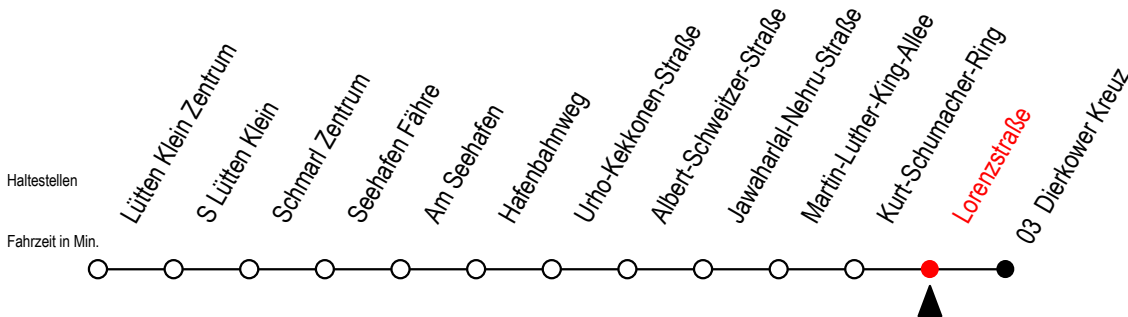

49 Lorenzstraße

Gültig ab 11.09.2023

Alle Angaben ohne Gewähr

Richtung: Dierkower Kreuz

Uhr Montag - Freitag

Uhr Samstag

Uhr Sonntag - Feiertag

4	37	4	--	4	--
5	58	5	--	5	--
6	48	6	04 ^T	6	04 ^T
7	48	7	05	7	--
8	48	8	03	8	03
9	48	9	03	9	03
10	48	10	03	10	03
11	48	11	03	11	03
12	48	12	03	12	03
13	48	13	03	13	03
14	48	14	03	14	03
15	48	15	03	15	03
16	48	16	03	16	03
17	48	17	03	17	03
18	48	18	03	18	03
19	--	19	03	19	03
20	09 38 ^T	20	05 38 ^T	20	05 38 ^T
21	09 38 ^T	21	05 38 ^T	21	09 38 ^T
22	09 38 ^T	22	05 38 ^T	22	05 38 ^T
23	09 49	23	05 43	23	05 43

T = fährt als Abruf-Linien-Taxi - Abruf-Linien-Taxi bitte bis spätestens 30 Min. vor der Abfahrt unter RSAG Tel. Nr. 0381 / 802 1900 bestellen

Servicetelefon: 0381 / 8021900