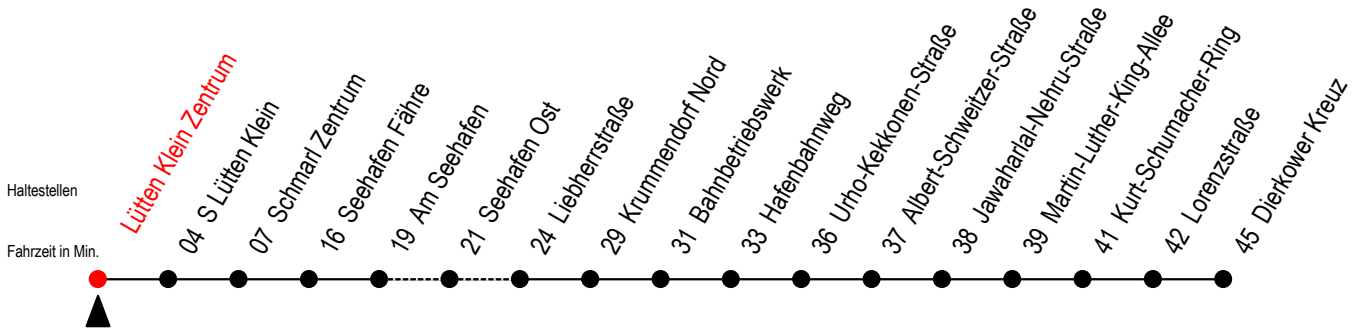

# 49 Lütten Klein Zentrum

Gültig ab 11.09.2023

Alle Angaben ohne Gewähr

Richtung: Seehafen Fähre - Dierkower Kreuz

Uhr Montag - Freitag		Uhr Samstag		Uhr Sonntag - Feiertag	
5	23	5	--	5	--
6	13	6	32	6	--
7	13	7	32	7	32
8	13	8	32	8	32
9	--	9	32	9	32
10	--	10	32	10	32
11	--	11	32	11	32
12	--	12	32	12	32
13	13	13	32	13	32
14	13	14	32	14	32
15	13	15	32	15	32
16	13	16	32	16	32
17	13	17	32	17	32
18	13	18	32	18	32
19	32 <sup>L</sup>	19	32	19	32
20	32 <sup>L</sup>	20	32	20	32 <sup>L</sup>
21	32 <sup>L</sup>	21	32	21	32
22	32 <sup>L</sup>	22	32	22	32
23	12 <sup>L</sup>	23	12	23	12

L = fährt über Liebherrstraße