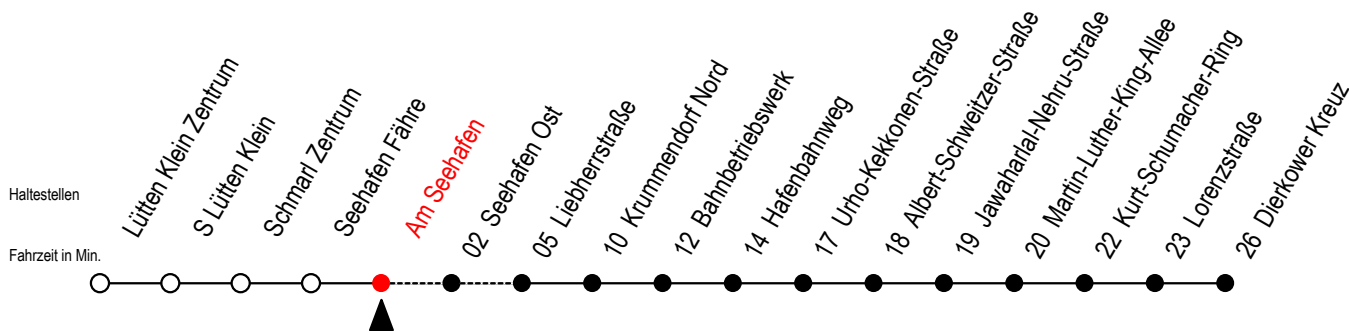

# 49 Am Seehafen

Gültig ab 11.09.2023

Alle Angaben ohne Gewähr

Richtung: Dierkower Kreuz

L = fährt über Liebherrstraße

T = fährt als Abruflinien-Taxi - Abruflinien-Taxi bitte bis spätestens 30 Min. vor der Abfahrt unter RSAG Tel. Nr. 0381 / 802 1900 bestellen