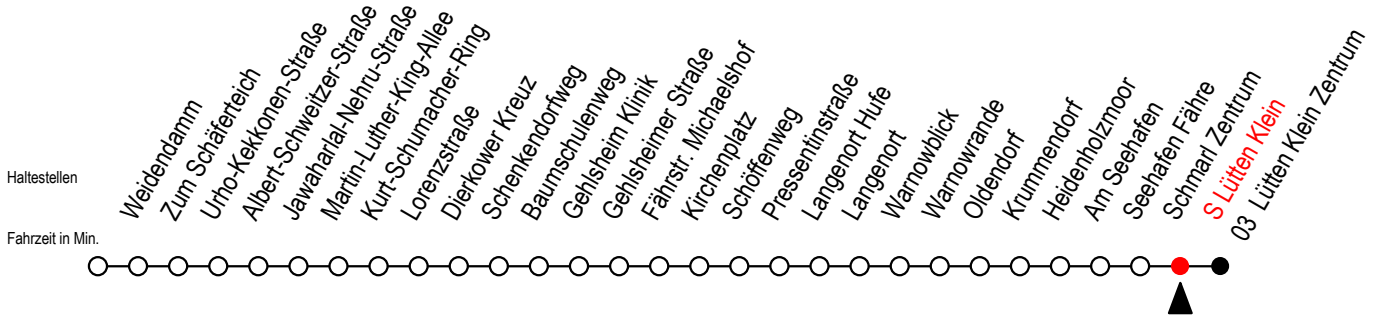

45 s Lütten Klein

Gültig ab 04.10.2022

Alle Angaben ohne Gewähr

Richtung: Lütten Klein Zentrum

Uhr Montag - Freitag

5	28
6	13
7	14
8	14
13	14
14	14
15	14
16	14
17	14
18	14
19	14