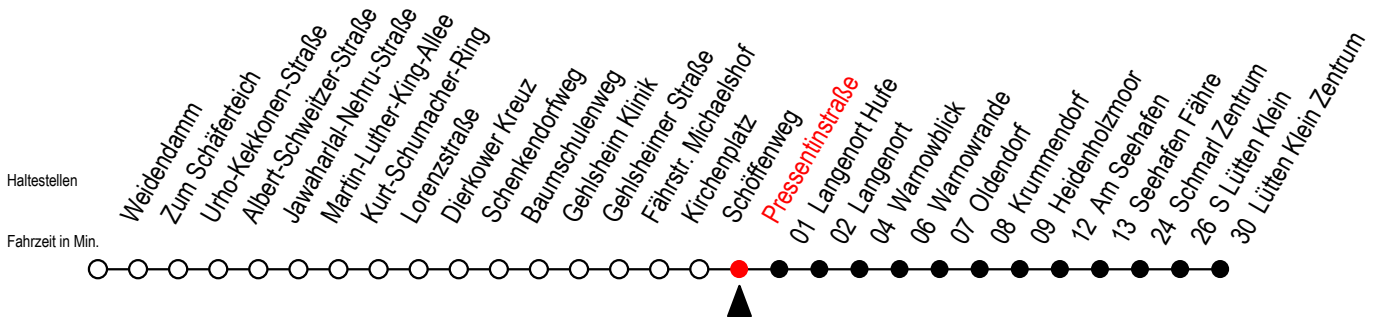

45 Pressentinstraße

Gültig ab 23.10.2023

Alle Angaben ohne Gewähr

Richtung: Seehafen Fähre - Lütten Klein Zentrum

Bauarbeiten - Kein Halt am Warnowblick

Uhr Montag - Freitag

Uhr Samstag

Uhr Sonntag - Feiertag

4	58	4	--	4	--
5	46	5	47 ^T	5	47 ^T
6	16 ^F 46	6	32 ^F	6	--
7	16 ^F 46	7	27 ^F	7	--
8	46 ^H	8	27 ^F	8	27 ^F
9	46 ^H	9	27 ^F	9	27 ^F
10	46 ^H	10	28 ^F	10	28 ^F
11	46 ^H	11	28 ^F	11	28 ^F
12	46	12	28 ^F	12	28 ^F
13	46	13	28 ^F	13	28 ^F
14	16 ^F 46	14	28 ^F	14	28 ^F
15	16 ^F 46	15	28 ^F	15	28 ^F
16	16 ^F 46	16	28 ^F	16	28 ^F
17	46	17	28 ^F	17	28 ^F
18	46	18	28 ^F	18	28 ^F
19	26 ^F	19	28 ^F	19	28 ^F
20	28 ^F	20	28 ^F	20	28 ^F
21	28 ^F	21	28 ^F	21	28 ^F
22	28 ^F	22	28 ^F	22	28 ^F
23	28 ^F	23	28 ^F	23	28 ^F

F = fährt bis Seehafen Fähre

H = fährt bis S Lütten Klein

T = fährt als Abruf - Linien - Taxi (ALT)

ALT bitte bis 30 Min. vor der Abfahrt

unter 0381 / 802 1900 bestellen

Servicetelefon: 0381 / 8021900