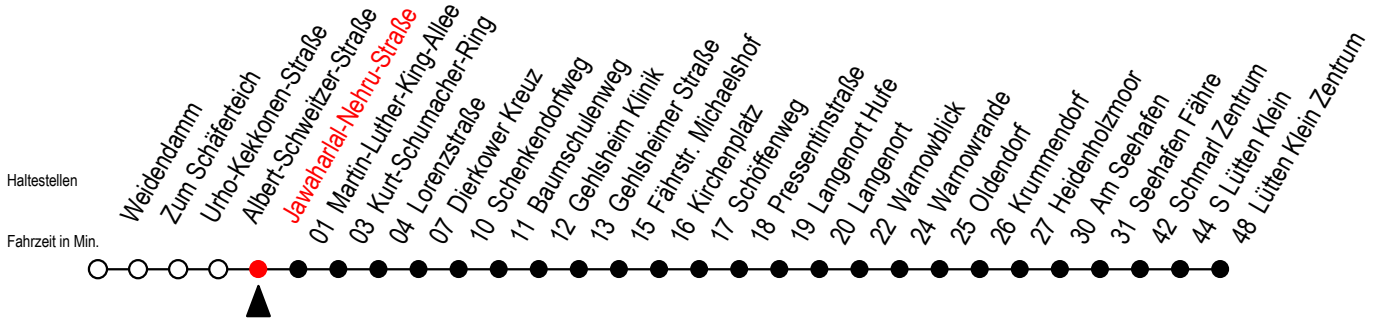

# 45 Jawaharlal-Nehru-Straße

Gültig ab 23.10.2023

Alle Angaben ohne Gewähr

Richtung: Dierkower Kreuz - Seehafen Fähre - Lütten-Klein-Zentrum

Kein Halt Warnowblick - mit P gekennz. Fahrten bis Pressentinstraße

P = fährt bis Pressentinstraße  
F = fährt bis Seehafen Fähre

H = fährt bis S Lütten Klein