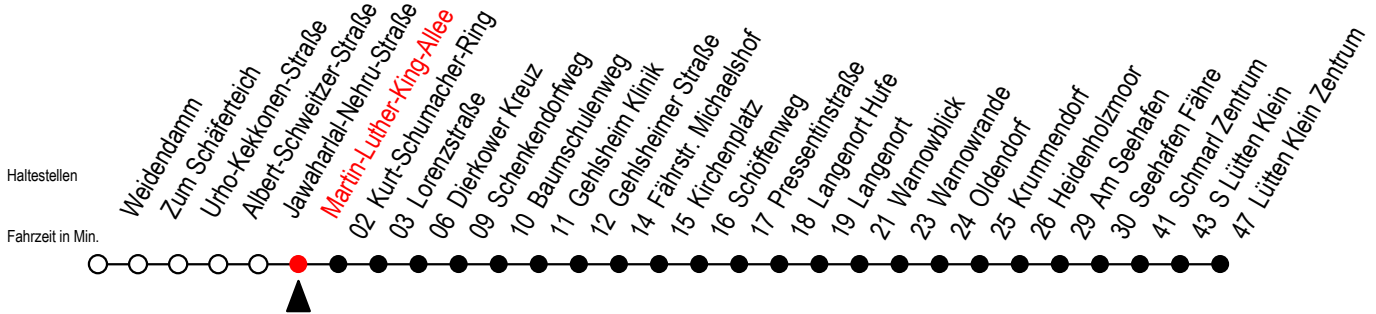

45 Martin-Luther-King-Allee

Gültig ab 23.10.2023

Alle Angaben ohne Gewähr

Richtung: Dierkower Kreuz - Seehafen Fähre - Lütten-Klein-Zentrum

Kein Halt Warnowblick - mit P gekennz. Fahrten bis Pressentinstraße

Uhr Montag - Freitag		Uhr Samstag		Uhr Sonntag - Feiertag	
4	06 ^P	4	--	4	--
5	06 ^P 29 49 ^P	5	--	5	--
6	08 ^P 28 48 ^P	6	--	6	--
7	08 ^P 28 48 ^P	7	06 ^F 36 ^P	7	--
8	08 ^P 28 ^H 48 ^P	8	06 ^F 36 ^P	8	06 ^F 36 ^P
9	08 ^P 28 ^H 48 ^P	9	06 ^F 36 ^P	9	06 ^F 36 ^P
10	08 ^P 28 ^H 48 ^P	10	06 ^F 36 ^P	10	06 ^F 36 ^P
11	08 ^P 28 ^H 48 ^P	11	06 ^F 36 ^P	11	06 ^F 36 ^P
12	08 ^P 28 48 ^P	12	06 ^F 36 ^P	12	06 ^F 36 ^P
13	08 ^P 28 48 ^P	13	06 ^F 36 ^P	13	06 ^F 36 ^P
14	08 ^P 28 48 ^P	14	06 ^F 36 ^P	14	06 ^F 36 ^P
15	08 ^P 28 48 ^P	15	06 ^F 36 ^P	15	06 ^F 36 ^P
16	08 ^P 28 48 ^P	16	06 ^F 36 ^P	16	06 ^F 36 ^P
17	08 ^P 28 48 ^P	17	06 ^F 36 ^P	17	06 ^F 36 ^P
18	08 ^P 28 48 ^P	18	06 ^F 36 ^P	18	06 ^F 36 ^P
19	08 ^F 28 ^P 48 ^P	19	06 ^F 36 ^P	19	06 ^F 36 ^P
20	36 ^P	20	36 ^P	20	36 ^P
21	36 ^P	21	36 ^P	21	36 ^P
22	36 ^P	22	36 ^P	22	36 ^P
23	36 ^P	23	36 ^P	23	36 ^P

P = fährt bis Pressentinstraße
F = fährt bis Seehafen Fähre

H = fährt bis S Lütten Klein