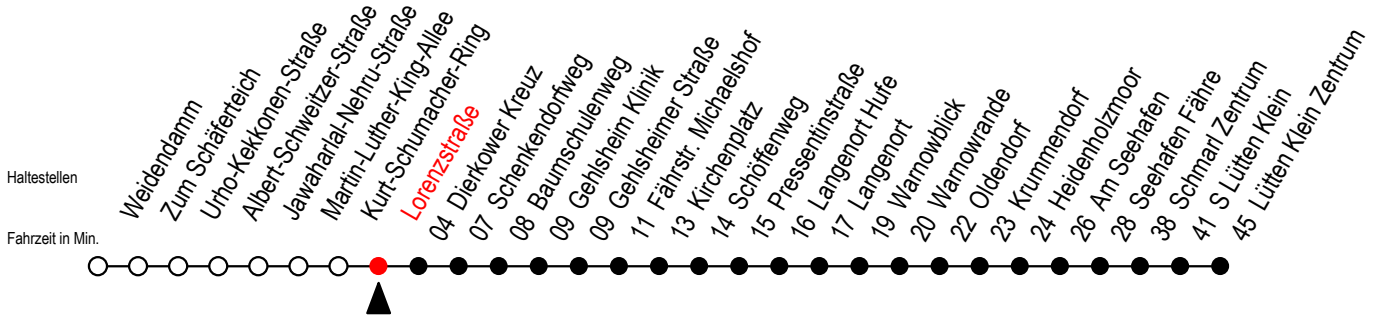

45 Lorenzstraße

Gültig ab 23.10.2023

Alle Angaben ohne Gewähr

Richtung: Dierkower Kreuz - Seehafen Fähre - Lütten-Klein-Zentrum

Kein Halt Warnowblick - mit P gekennz. Fahrten bis Pressentinstraße

Uhr Montag - Freitag

Uhr Samstag

Uhr Sonntag - Feiertag

4	09 ^P	4	--	4	--
5	09 ^P 31 51 ^P	5	--	5	--
6	11 ^P 31 51 ^P	6	--	6	--
7	11 ^P 31 51 ^P	7	09 ^F 39 ^P	7	--
8	11 ^P 31 ^H 51 ^P	8	09 ^F 39 ^P	8	09 ^F 39 ^P
9	11 ^P 31 ^H 51 ^P	9	09 ^F 39 ^P	9	09 ^F 39 ^P
10	11 ^P 31 ^H 51 ^P	10	08 ^F 38 ^P	10	08 ^F 38 ^P
11	11 ^P 31 ^H 51 ^P	11	08 ^F 38 ^P	11	08 ^F 38 ^P
12	11 ^P 31 51 ^P	12	08 ^F 38 ^P	12	08 ^F 38 ^P
13	11 ^P 31 51 ^P	13	08 ^F 38 ^P	13	08 ^F 38 ^P
14	11 ^P 31 51 ^P	14	08 ^F 38 ^P	14	08 ^F 38 ^P
15	11 ^P 31 51 ^P	15	08 ^F 38 ^P	15	08 ^F 38 ^P
16	11 ^P 31 51 ^P	16	08 ^F 38 ^P	16	08 ^F 38 ^P
17	11 ^P 31 51 ^P	17	08 ^F 38 ^P	17	08 ^F 38 ^P
18	11 ^P 31 51 ^P	18	08 ^F 38 ^P	18	08 ^F 38 ^P
19	11 ^F 31 ^P 51 ^P	19	08 ^F 38 ^P	19	08 ^F 38 ^P
20	39 ^P	20	39 ^P	20	39 ^P
21	39 ^P	21	39 ^P	21	39 ^P
22	39 ^P	22	39 ^P	22	39 ^P
23	39 ^P	23	39 ^P	23	39 ^P

P = fährt bis Pressentinstraße
F = fährt bis Seehafen Fähre

H = fährt bis S Lütten Klein