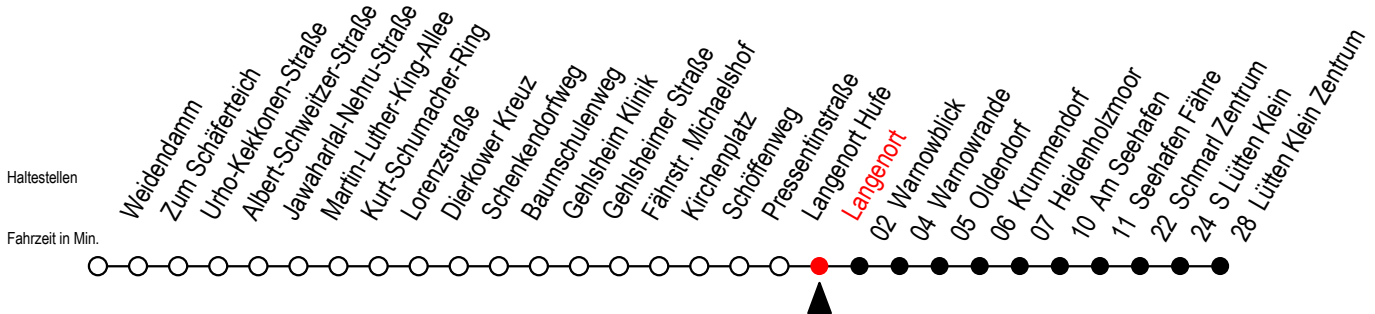

45 Langenort

Gültig ab 23.10.2023

Alle Angaben ohne Gewähr

Richtung: Seehafen Fähre - Lütten Klein Zentrum

Bauarbeiten - Kein Halt am Warnowblick

Uhr Montag - Freitag

Uhr Samstag

Uhr Sonntag - Feiertag

5	01 49	5	--	5	--
6	19 ^F 49	6	35 ^F	6	--
7	19 ^F 49	7	30 ^F	7	--
8	49 ^H	8	30 ^F	8	30 ^F
9	49 ^H	9	30 ^F	9	30 ^F
10	49 ^H	10	31 ^F	10	31 ^F
11	49 ^H	11	31 ^F	11	31 ^F
12	49	12	31 ^F	12	31 ^F
13	49	13	31 ^F	13	31 ^F
14	19 ^F 49	14	31 ^F	14	31 ^F
15	19 ^F 49	15	31 ^F	15	31 ^F
16	19 ^F 49	16	31 ^F	16	31 ^F
17	49	17	31 ^F	17	31 ^F
18	49	18	31 ^F	18	31 ^F
19	29 ^F	19	31 ^F	19	31 ^F
20	31 ^F	20	31 ^F	20	31 ^F
21	31 ^F	21	31 ^F	21	31 ^F
22	31 ^F	22	31 ^F	22	31 ^F
23	31 ^F	23	31 ^F	23	31 ^F

F = fährt bis Seehafen Fähre

H = fährt bis S Lütten Klein