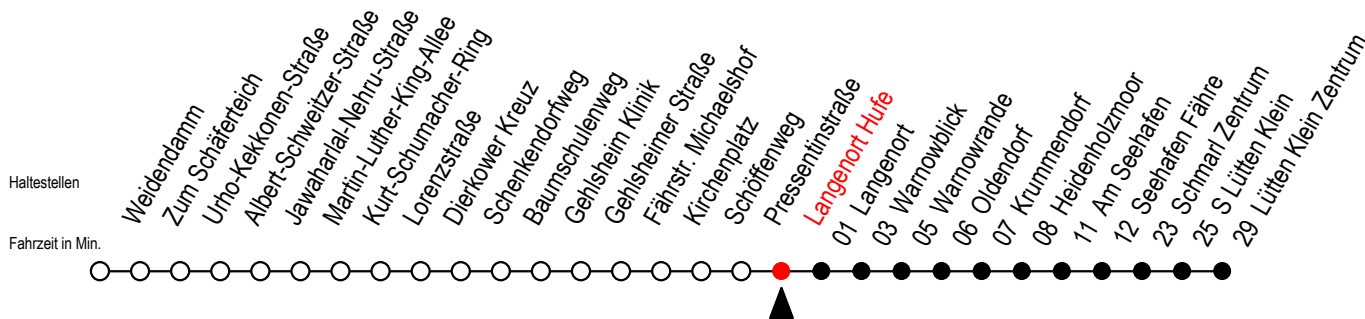

45 Langenort Hufe

Gültig ab 23.10.2023

Alle Angaben ohne Gewähr

Richtung: Seehafen Fähre - Lütten Klein Zentrum

Bauarbeiten - Kein Halt am Warnowblick

Uhr Montag - Freitag

Uhr Samstag

Uhr Sonntag - Feiertag

4	59	4	--	4	--
5	47	5	48 ^T	5	48 ^T
6	17 ^F 47	6	33 ^F	6	--
7	17 ^F 47	7	28 ^F	7	--
8	47 ^H	8	28 ^F	8	28 ^F
9	47 ^H	9	28 ^F	9	28 ^F
10	47 ^H	10	29 ^F	10	29 ^F
11	47 ^H	11	29 ^F	11	29 ^F
12	47	12	29 ^F	12	29 ^F
13	47	13	29 ^F	13	29 ^F
14	17 ^F 47	14	29 ^F	14	29 ^F
15	17 ^F 47	15	29 ^F	15	29 ^F
16	17 ^F 47	16	29 ^F	16	29 ^F
17	47	17	29 ^F	17	29 ^F
18	47	18	29 ^F	18	29 ^F
19	27 ^F	19	29 ^F	19	29 ^F
20	29 ^F	20	29 ^F	20	29 ^F
21	29 ^F	21	29 ^F	21	29 ^F
22	29 ^F	22	29 ^F	22	29 ^F
23	29 ^F	23	29 ^F	23	29 ^F

F = fährt bis Seehafen Fähre

H = fährt bis S Lütten Klein

T = fährt als Abruf - Linien - Taxi (ALT)

ALT bitte bis 30 Min. vor der Abfahrt

unter 0381 / 802 1900 bestellen

Servicetelefon: 0381 / 8021900