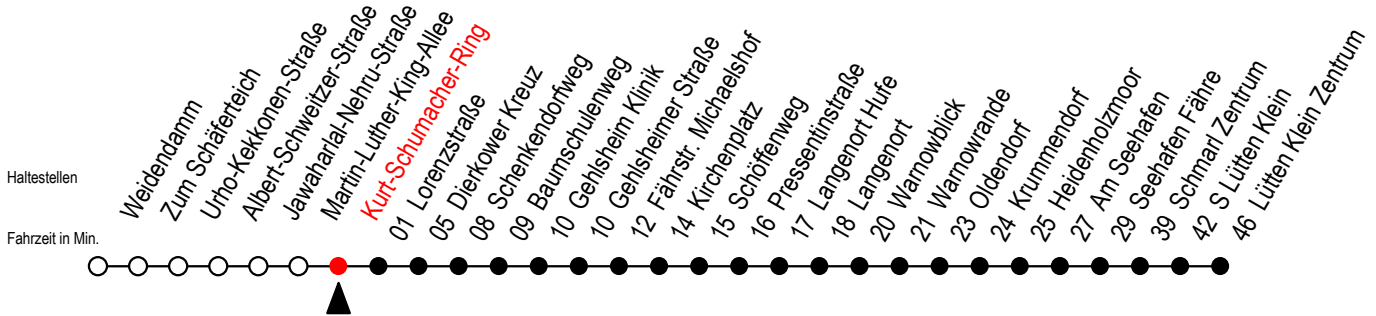

45 Kurt-Schumacher-Ring

Gültig ab 23.10.2023

Alle Angaben ohne Gewähr

Richtung: Dierkower Kreuz - Seehafen Fähre - Lütten-Klein-Zentrum

Kein Halt Warnowblick - mit P gekennz. Fahrten bis Pressentinstraße

Uhr Montag - Freitag

Uhr Samstag

Uhr Sonntag - Feiertag

4	08 ^P	4	--	4	--
5	08 ^P 30 50 ^P	5	--	5	--
6	10 ^P 30 50 ^P	6	--	6	--
7	10 ^P 30 50 ^P	7	08 ^F 38 ^P	7	--
8	10 ^P 30 ^H 50 ^P	8	08 ^F 38 ^P	8	08 ^F 38 ^P
9	10 ^P 30 ^H 50 ^P	9	08 ^F 38 ^P	9	08 ^F 38 ^P
10	10 ^P 30 ^H 50 ^P	10	07 ^F 37 ^P	10	07 ^F 37 ^P
11	10 ^P 30 ^H 50 ^P	11	07 ^F 37 ^P	11	07 ^F 37 ^P
12	10 ^P 30 50 ^P	12	07 ^F 37 ^P	12	07 ^F 37 ^P
13	10 ^P 30 50 ^P	13	07 ^F 37 ^P	13	07 ^F 37 ^P
14	10 ^P 30 50 ^P	14	07 ^F 37 ^P	14	07 ^F 37 ^P
15	10 ^P 30 50 ^P	15	07 ^F 37 ^P	15	07 ^F 37 ^P
16	10 ^P 30 50 ^P	16	07 ^F 37 ^P	16	07 ^F 37 ^P
17	10 ^P 30 50 ^P	17	07 ^F 37 ^P	17	07 ^F 37 ^P
18	10 ^P 30 50 ^P	18	07 ^F 37 ^P	18	07 ^F 37 ^P
19	10 ^F 30 ^P 50 ^P	19	07 ^F 37 ^P	19	07 ^F 37 ^P
20	38 ^P	20	38 ^P	20	38 ^P
21	38 ^P	21	38 ^P	21	38 ^P
22	38 ^P	22	38 ^P	22	38 ^P
23	38 ^P	23	38 ^P	23	38 ^P

P = fährt bis Pressentinstraße
F = fährt bis Seehafen Fähre

H = fährt bis S Lütten Klein