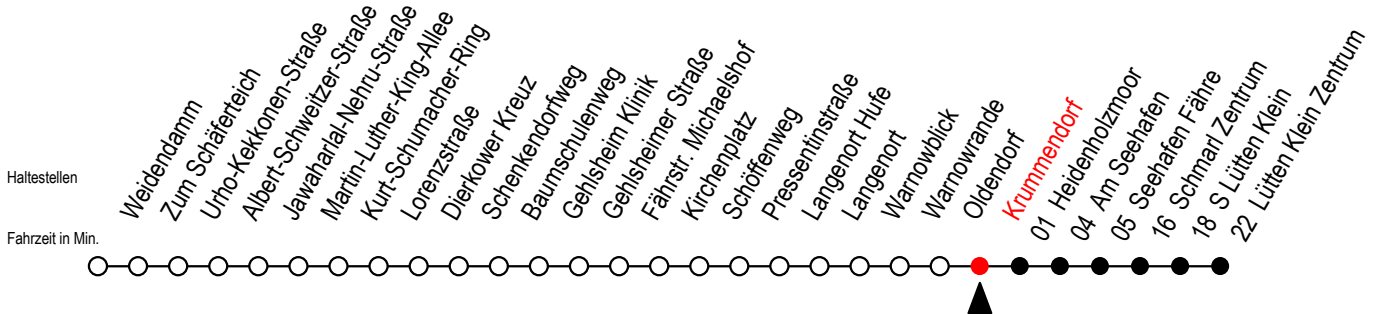

45 Krummendorf

Gültig ab 04.10.2022

Alle Angaben ohne Gewähr

Richtung: Seehafen Fähre - Lütten Klein Zentrum

Uhr Montag - Freitag

Uhr Samstag

Uhr Sonntag - Feiertag

5	06 54	5	--	5	--
6	24 ^F 54	6	39 ^F	6	--
7	24 ^F 54	7	34 ^F	7	--
8	54 ^H	8	34 ^F	8	34 ^F
9	54 ^H	9	34 ^F	9	34 ^F
10	54 ^H	10	36 ^F	10	36 ^F
11	54 ^H	11	36 ^F	11	36 ^F
12	54	12	36 ^F	12	36 ^F
13	54	13	36 ^F	13	36 ^F
14	24 ^F 54	14	36 ^F	14	36 ^F
15	24 ^F 54	15	36 ^F	15	36 ^F
16	24 ^F 54	16	36 ^F	16	36 ^F
17	54	17	36 ^F	17	36 ^F
18	54	18	36 ^F	18	36 ^F
19	34 ^F	19	36 ^F	19	36 ^F
20	36 ^F	20	36 ^F	20	36 ^F
21	36 ^F	21	36 ^F	21	36 ^F
22	36 ^F	22	36 ^F	22	36 ^F
23	36 ^F	23	36 ^F	23	36 ^F

F = fährt bis Seehafen Fähre

H = fährt bis S Lütten Klein