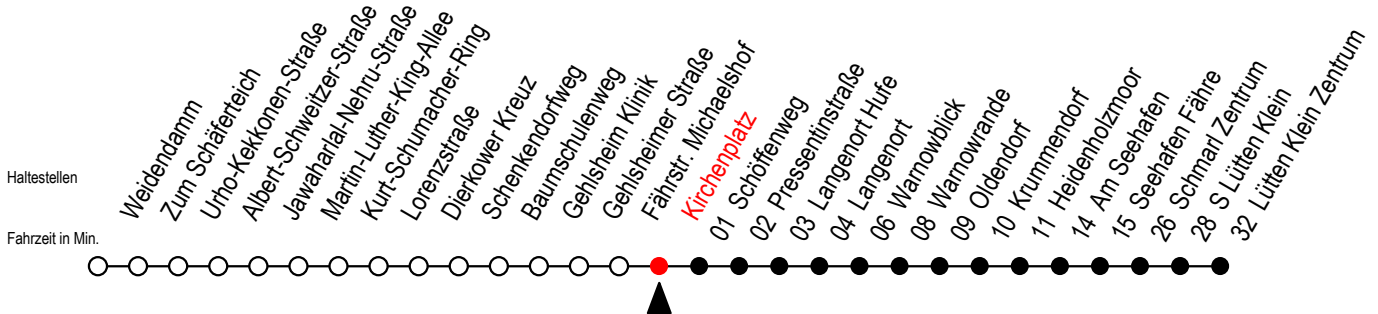

45 Kirchenplatz

Gültig ab 23.10.2023

Alle Angaben ohne Gewähr

Richtung: Seehafen Fähre - Lütten Klein Zentrum

Kein Halt Warnowblick - mit P gekennz. Fahrten bis Pressentinstraße

Uhr Montag - Freitag		Uhr Samstag		Uhr Sonntag - Feiertag	
4	25 ^P 56	4	00 ^P 30 ^P	4	00 ^P 30 ^P
5	25 ^P 44	5	00 ^P 30 ^P 45 ^T	5	00 ^P 30 ^P 45 ^T
6	04 ^P 14 ^F 24 ^P 34 ^P 44 54 ^P	6	00 ^P 30 ^F 55 ^P	6	00 ^P 30 ^P
7	04 ^P 14 ^F 24 ^P 34 ^P 44 54 ^P	7	25 ^F 55 ^P	7	00 ^P 30 ^P
8	04 ^P 24 ^P 44 ^H	8	25 ^F 55 ^P	8	00 ^P 25 ^F 55 ^P
9	04 ^P 24 ^P 44 ^H	9	25 ^F 55 ^P	9	25 ^F 55 ^P
10	04 ^P 24 ^P 44 ^H	10	26 ^F 56 ^P	10	26 ^F 56 ^P
11	04 ^P 24 ^P 44 ^H	11	26 ^F 56 ^P	11	26 ^F 56 ^P
12	04 ^P 24 ^P 44	12	26 ^F 56 ^P	12	26 ^F 56 ^P
13	04 ^P 14 ^P 24 ^P 34 ^P 44 54 ^P	13	26 ^F 56 ^P	13	26 ^F 56 ^P
14	04 ^P 14 ^F 24 ^P 34 ^P 44 54 ^P	14	26 ^F 56 ^P	14	26 ^F 56 ^P
15	04 ^P 14 ^F 24 ^P 34 ^P 44 54 ^P	15	26 ^F 56 ^P	15	26 ^F 56 ^P
16	04 ^P 14 ^F 24 ^P 34 ^P 44 54 ^P	16	26 ^F 56 ^P	16	26 ^F 56 ^P
17	04 ^P 24 ^P 44	17	26 ^F 56 ^P	17	26 ^F 56 ^P
18	04 ^P 24 ^P 44	18	26 ^F 56 ^P	18	26 ^F 56 ^P
19	04 ^P 24 ^F 44 ^P	19	26 ^F 56 ^P	19	26 ^F 56 ^P
20	04 ^P 26 ^F 56 ^P	20	26 ^F 56 ^P	20	26 ^F 56 ^P
21	26 ^F 56 ^P	21	26 ^F 56 ^P	21	26 ^F 56 ^P
22	26 ^F 56 ^P	22	26 ^F 56 ^P	22	26 ^F 56 ^P
23	26 ^F 56 ^P	23	26 ^F 56 ^P	23	26 ^F 56 ^P

P = fährt bis Pressentinstraße
H = fährt bis S Lütten Klein

F = fährt bis Seehafen Fähre
T = fährt als Abruf - Linien - Taxi (ALT)
ALT bitte bis 30 Min. vor der Abfahrt
unter 0381 / 802 1900 bestellen