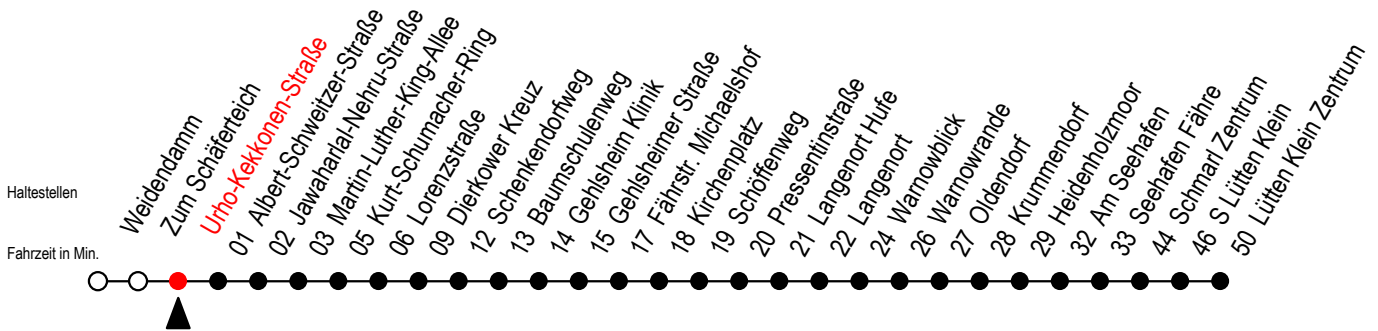

45 Urho-Kekkonen-Straße

Gültig ab 23.10.2023

Alle Angaben ohne Gewähr

Richtung: Dierkower Kreuz - Seehafen Fähre - Lütten-Klein-Zentrum

Kein Halt Warnowblick - mit P gekennz. Fahrten bis Pressentinstraße

Uhr Montag - Freitag

Uhr Samstag

Uhr Sonntag - Feiertag

4	03 ^P	4	--	4	--
5	03 ^P 25 45 ^P	5	--	5	--
6	05 ^P 25 45 ^P	6	--	6	--
7	05 ^P 25 45 ^P	7	03 ^F 33 ^P	7	--
8	05 ^P 25 ^H 45 ^P	8	03 ^F 33 ^P	8	03 ^F 33 ^P
9	05 ^P 25 ^H 45 ^P	9	03 ^F 33 ^P	9	03 ^F 33 ^P
10	05 ^P 25 ^H 45 ^P	10	02 ^F 32 ^P	10	02 ^F 32 ^P
11	05 ^P 25 ^H 45 ^P	11	02 ^F 32 ^P	11	02 ^F 32 ^P
12	05 ^P 25 45 ^P	12	02 ^F 32 ^P	12	02 ^F 32 ^P
13	05 ^P 25 45 ^P	13	02 ^F 32 ^P	13	02 ^F 32 ^P
14	05 ^P 25 45 ^P	14	02 ^F 32 ^P	14	02 ^F 32 ^P
15	05 ^P 25 45 ^P	15	02 ^F 32 ^P	15	02 ^F 32 ^P
16	05 ^P 25 45 ^P	16	02 ^F 32 ^P	16	02 ^F 32 ^P
17	05 ^P 25 45 ^P	17	02 ^F 32 ^P	17	02 ^F 32 ^P
18	05 ^P 25 45 ^P	18	02 ^F 32 ^P	18	02 ^F 32 ^P
19	05 ^F 25 ^P 45 ^P	19	02 ^F 32 ^P	19	02 ^F 32 ^P
20	33 ^P	20	33 ^P	20	33 ^P
21	33 ^P	21	33 ^P	21	33 ^P
22	33 ^P	22	33 ^P	22	33 ^P
23	33 ^P	23	33 ^P	23	33 ^P

P = fährt bis Pressentinstraße
F = fährt bis Seehafen Fähre

H = fährt bis S Lütten Klein