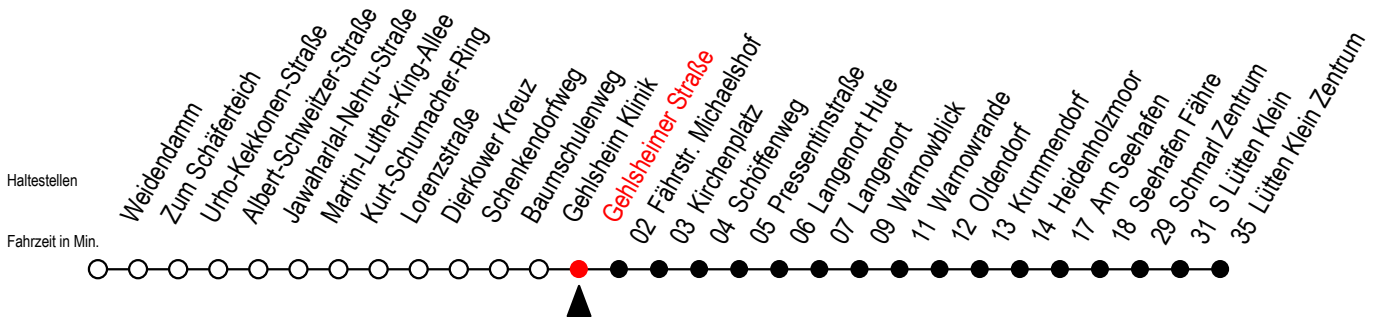

45 Gehlsheimer Straße

Gültig ab 23.10.2023

Alle Angaben ohne Gewähr

Richtung: Seehafen Fähre - Lütten Klein Zentrum

Kein Halt Warnowblick - mit P gekennz. Fahrten bis Pressentinstraße

Uhr Montag - Freitag

Uhr Samstag

Uhr Sonntag - Feiertag

3	--	3	57 ^P	3	57 ^P
4	22 ^P 52	4	27 ^P 57 ^P	4	27 ^P 57 ^P
5	22 ^P 40	5	27 ^P 42 ^T 57 ^P	5	27 ^P 42 ^T 57 ^P
6	00 ^P 10 ^F 20 ^P 30 ^P 40 50 ^P	6	27 ^F 52 ^P	6	27 ^P 57 ^P
7	00 ^P 10 ^F 20 ^P 30 ^P 40 50 ^P	7	22 ^F 52 ^P	7	27 ^P 57 ^P
8	00 ^P 20 ^P 40 ^H	8	22 ^F 52 ^P	8	22 ^F 52 ^P
9	00 ^P 20 ^P 40 ^H	9	22 ^F 52 ^P	9	22 ^F 52 ^P
10	00 ^P 20 ^P 40 ^H	10	22 ^F 52 ^P	10	22 ^F 52 ^P
11	00 ^P 20 ^P 40 ^H	11	22 ^F 52 ^P	11	22 ^F 52 ^P
12	00 ^P 20 ^P 40	12	22 ^F 52 ^P	12	22 ^F 52 ^P
13	00 ^P 10 ^P 20 ^P 30 ^P 40 50 ^P	13	22 ^F 52 ^P	13	22 ^F 52 ^P
14	00 ^P 10 ^F 20 ^P 30 ^P 40 50 ^P	14	22 ^F 52 ^P	14	22 ^F 52 ^P
15	00 ^P 10 ^F 20 ^P 30 ^P 40 50 ^P	15	22 ^F 52 ^P	15	22 ^F 52 ^P
16	00 ^P 10 ^F 20 ^P 30 ^P 40 50 ^P	16	22 ^F 52 ^P	16	22 ^F 52 ^P
17	00 ^P 20 ^P 40	17	22 ^F 52 ^P	17	22 ^F 52 ^P
18	00 ^P 20 ^P 40	18	22 ^F 52 ^P	18	22 ^F 52 ^P
19	00 ^P 20 ^F 40 ^P	19	22 ^F 52 ^P	19	22 ^F 52 ^P
20	00 ^P 22 ^F 52 ^P	20	22 ^F 52 ^P	20	22 ^F 52 ^P
21	22 ^F 52 ^P	21	22 ^F 52 ^P	21	22 ^F 52 ^P
22	22 ^F 52 ^P	22	22 ^F 52 ^P	22	22 ^F 52 ^P
23	22 ^F 52 ^P	23	22 ^F 52 ^P	23	22 ^F 52 ^P

P = fährt bis Pressentinstraße
H = fährt bis S Lütten Klein

F = fährt bis Seehafen Fähre
T = fährt als Abruf - Linien - Taxi (ALT)
ALT bitte bis 30 Min. vor der Abfahrt
unter 0381 / 802 1900 bestellen