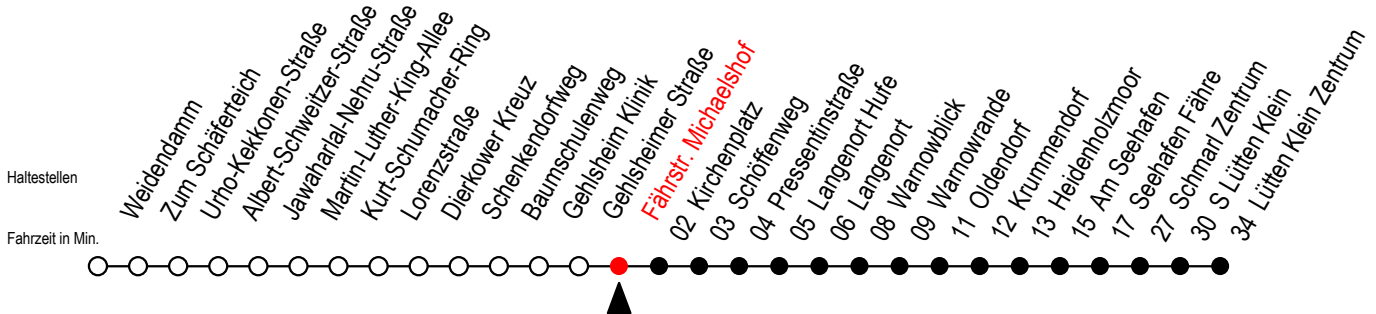

45 Fährstr. Michaelshof

Gültig ab 23.10.2023

Alle Angaben ohne Gewähr

Richtung: Seehafen Fähre - Lütten Klein Zentrum

Kein Halt Warnowblick - mit P gekennz. Fahrten bis Pressentinstraße

Uhr Montag - Freitag		Uhr Samstag		Uhr Sonntag - Feiertag	
3	--	3	59 ^P	3	59 ^P
4	24 ^P 54	4	29 ^P 59 ^P	4	29 ^P 59 ^P
5	24 ^P 42	5	29 ^P 44 ^T 59 ^P	5	29 ^P 44 ^T 59 ^P
6	02 ^P 12 ^F 22 ^P 32 ^P 42 52 ^P	6	29 ^F 54 ^P	6	29 ^P 59 ^P
7	02 ^P 12 ^F 22 ^P 32 ^P 42 52 ^P	7	24 ^F 54 ^P	7	29 ^P 59 ^P
8	02 ^P 22 ^P 42 ^H	8	24 ^F 54 ^P	8	24 ^F 54 ^P
9	02 ^P 22 ^P 42 ^H	9	24 ^F 54 ^P	9	24 ^F 54 ^P
10	02 ^P 22 ^P 42 ^H	10	24 ^F 54 ^P	10	24 ^F 54 ^P
11	02 ^P 22 ^P 42 ^H	11	24 ^F 54 ^P	11	24 ^F 54 ^P
12	02 ^P 22 ^P 42	12	24 ^F 54 ^P	12	24 ^F 54 ^P
13	02 ^P 12 ^P 22 ^P 32 ^P 42 52 ^P	13	24 ^F 54 ^P	13	24 ^F 54 ^P
14	02 ^P 12 ^F 22 ^P 32 ^P 42 52 ^P	14	24 ^F 54 ^P	14	24 ^F 54 ^P
15	02 ^P 12 ^F 22 ^P 32 ^P 42 52 ^P	15	24 ^F 54 ^P	15	24 ^F 54 ^P
16	02 ^P 12 ^F 22 ^P 32 ^P 42 52 ^P	16	24 ^F 54 ^P	16	24 ^F 54 ^P
17	02 ^P 22 ^P 42	17	24 ^F 54 ^P	17	24 ^F 54 ^P
18	02 ^P 22 ^P 42	18	24 ^F 54 ^P	18	24 ^F 54 ^P
19	02 ^P 22 ^F 42 ^P	19	24 ^F 54 ^P	19	24 ^F 54 ^P
20	02 ^P 24 ^F 54 ^P	20	24 ^F 54 ^P	20	24 ^F 54 ^P
21	24 ^F 54 ^P	21	24 ^F 54 ^P	21	24 ^F 54 ^P
22	24 ^F 54 ^P	22	24 ^F 54 ^P	22	24 ^F 54 ^P
23	24 ^F 54 ^P	23	24 ^F 54 ^P	23	24 ^F 54 ^P

P = fährt bis Pressentinstraße
H = fährt bis S Lütten Klein

F = fährt bis Seehafen Fähre
T = fährt als Abruf - Linien - Taxi (ALT)
ALT bitte bis 30 Min. vor der Abfahrt
unter 0381 / 802 1900 bestellen