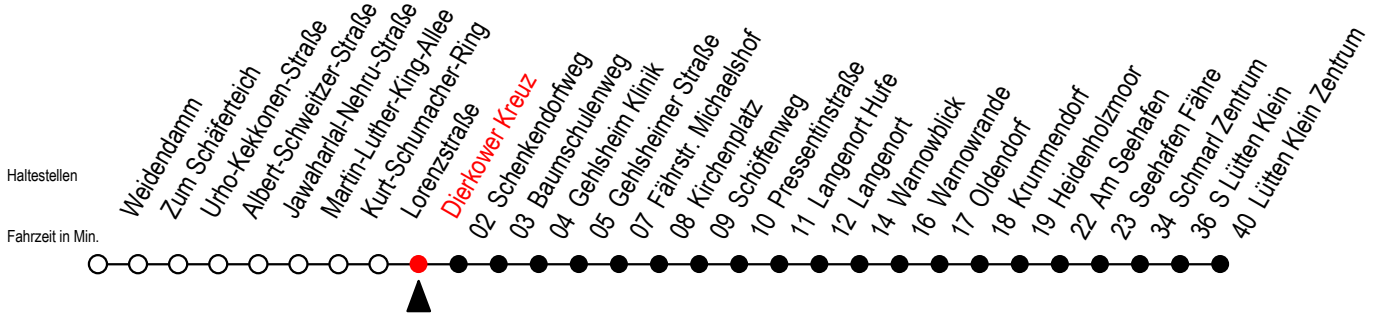

45 Dierkower Kreuz

Gültig ab 23.10.2023

Alle Angaben ohne Gewähr

Richtung: Seehafen Fähre - Lütten Klein Zentrum

Kein Halt Warnowblick - mit P gekennz. Fahrten bis Pressentinstraße

Uhr Montag - Freitag		Uhr Samstag		Uhr Sonntag - Feiertag	
3	--	3	53 ^P	3	53 ^P
4	18 ^P 48	4	23 ^P 53 ^P	4	23 ^P 53 ^P
5	18 ^P 36 56 ^P	5	23 ^P 38 ^T 53 ^P	5	23 ^P 38 ^T 53 ^P
6	06 ^F 16 ^P 26 ^P 36 46 ^P 56 ^P	6	23 ^F 48 ^P	6	23 ^P 53 ^P
7	06 ^F 16 ^P 26 ^P 36 46 ^P 56 ^P	7	18 ^F 48 ^P	7	23 ^P 53 ^P
8	16 ^P 36 ^H 56 ^P	8	18 ^F 48 ^P	8	18 ^F 48 ^P
9	16 ^P 36 ^H 56 ^P	9	18 ^F 48 ^P	9	18 ^F 48 ^P
10	16 ^P 36 ^H 56 ^P	10	18 ^F 48 ^P	10	18 ^F 48 ^P
11	16 ^P 36 ^H 56 ^P	11	18 ^F 48 ^P	11	18 ^F 48 ^P
12	16 ^P 36 56 ^P	12	18 ^F 48 ^P	12	18 ^F 48 ^P
13	06 ^P 16 ^P 26 ^P 36 46 ^P 56 ^P	13	18 ^F 48 ^P	13	18 ^F 48 ^P
14	06 ^F 16 ^P 26 ^P 36 46 ^P 56 ^P	14	18 ^F 48 ^P	14	18 ^F 48 ^P
15	06 ^F 16 ^P 26 ^P 36 46 ^P 56 ^P	15	18 ^F 48 ^P	15	18 ^F 48 ^P
16	06 ^F 16 ^P 26 ^P 36 46 ^P 56 ^P	16	18 ^F 48 ^P	16	18 ^F 48 ^P
17	16 ^P 36 56 ^P	17	18 ^F 48 ^P	17	18 ^F 48 ^P
18	16 ^P 36 56 ^P	18	18 ^F 48 ^P	18	18 ^F 48 ^P
19	16 ^F 36 ^P 56 ^P	19	18 ^F 48 ^P	19	18 ^F 48 ^P
20	18 ^F 48 ^P	20	18 ^F 48 ^P	20	18 ^F 48 ^P
21	18 ^F 48 ^P	21	18 ^F 48 ^P	21	18 ^F 48 ^P
22	18 ^F 48 ^P	22	18 ^F 48 ^P	22	18 ^F 48 ^P
23	18 ^F 48 ^P	23	18 ^F 48 ^P	23	18 ^F 48 ^P

P = fährt bis Pressentinstraße
H = fährt bis S Lütten Klein

F = fährt bis Seehafen Fähre
T = fährt als Abruf - Linien - Taxi (ALT)
ALT bitte bis 30 Min. vor der Abfahrt
unter 0381 / 802 1900 bestellen