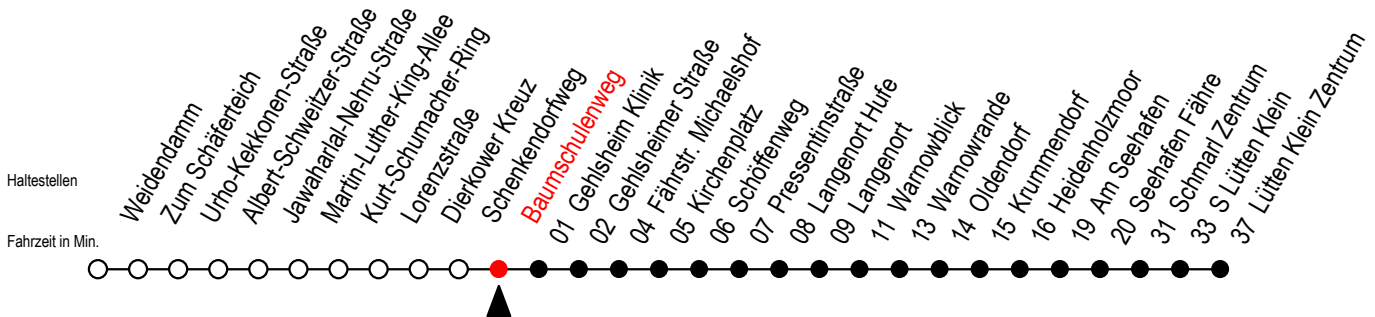

45 Baumschulenweg

Gültig ab 23.10.2023

Alle Angaben ohne Gewähr

Richtung: Seehafen Fähre - Lütten Klein Zentrum

Kein Halt Warnowblick - mit P gekennz. Fahrten bis Pressentinstraße

Uhr Montag - Freitag		Uhr Samstag		Uhr Sonntag - Feiertag	
3	--	3	55 ^P	3	55 ^P
4	20 ^P 51	4	25 ^P 55 ^P	4	25 ^P 55 ^P
5	20 ^P 39 59 ^P	5	25 ^P 40 ^T 55 ^P	5	25 ^P 40 ^T 55 ^P
6	09 ^F 19 ^P 29 ^P 39 49 ^P 59 ^P	6	25 ^F 50 ^P	6	25 ^P 55 ^P
7	09 ^F 19 ^P 29 ^P 39 49 ^P 59 ^P	7	20 ^F 50 ^P	7	25 ^P 55 ^P
8	19 ^P 39 ^H 59 ^P	8	20 ^F 50 ^P	8	20 ^F 50 ^P
9	19 ^P 39 ^H 59 ^P	9	20 ^F 50 ^P	9	20 ^F 50 ^P
10	19 ^P 39 ^H 59 ^P	10	21 ^F 51 ^P	10	21 ^F 51 ^P
11	19 ^P 39 ^H 59 ^P	11	21 ^F 51 ^P	11	21 ^F 51 ^P
12	19 ^P 39 59 ^P	12	21 ^F 51 ^P	12	21 ^F 51 ^P
13	09 ^P 19 ^P 29 ^P 39 49 ^P 59 ^P	13	21 ^F 51 ^P	13	21 ^F 51 ^P
14	09 ^F 19 ^P 29 ^P 39 49 ^P 59 ^P	14	21 ^F 51 ^P	14	21 ^F 51 ^P
15	09 ^F 19 ^P 29 ^P 39 49 ^P 59 ^P	15	21 ^F 51 ^P	15	21 ^F 51 ^P
16	09 ^F 19 ^P 29 ^P 39 49 ^P 59 ^P	16	21 ^F 51 ^P	16	21 ^F 51 ^P
17	19 ^P 39 59 ^P	17	21 ^F 51 ^P	17	21 ^F 51 ^P
18	19 ^P 39 59 ^P	18	21 ^F 51 ^P	18	21 ^F 51 ^P
19	19 ^F 39 ^P 59 ^P	19	21 ^F 51 ^P	19	21 ^F 51 ^P
20	21 ^F 51 ^P	20	21 ^F 51 ^P	20	21 ^F 51 ^P
21	21 ^F 51 ^P	21	21 ^F 51 ^P	21	21 ^F 51 ^P
22	21 ^F 51 ^P	22	21 ^F 51 ^P	22	21 ^F 51 ^P
23	21 ^F 51 ^P	23	21 ^F 51 ^P	23	21 ^F 51 ^P

P = fährt bis Pressentinstraße
H = fährt bis S Lütten Klein

F = fährt bis Seehafen Fähre
T = fährt als Abruf - Linien - Taxi (ALT)
ALT bitte bis 30 Min. vor der Abfahrt
unter 0381 / 802 1900 bestellen