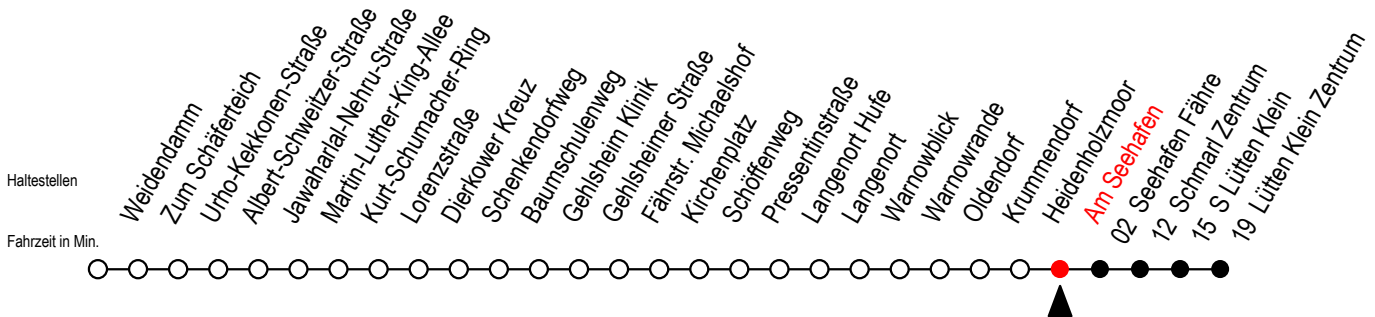

45 Am Seehafen

Gültig ab 04.10.2022

Alle Angaben ohne Gewähr

Richtung: Seehafen Fähre - Lütten Klein Zentrum

Uhr Montag - Freitag

Uhr Samstag

Uhr Sonntag - Feiertag

5	09 57	5	--	5	--
6	27 ^F 57	6	43 ^F	6	--
7	27 ^F 57	7	38 ^F	7	--
8	57 ^H	8	38 ^F	8	38 ^F
9	57 ^H	9	38 ^F	9	38 ^F
10	57 ^H	10	39 ^F	10	39 ^F
11	57 ^H	11	39 ^F	11	39 ^F
12	57	12	39 ^F	12	39 ^F
13	57	13	39 ^F	13	39 ^F
14	27 ^F 57	14	39 ^F	14	39 ^F
15	27 ^F 57	15	39 ^F	15	39 ^F
16	27 ^F 57	16	39 ^F	16	39 ^F
17	57	17	39 ^F	17	39 ^F
18	57	18	39 ^F	18	39 ^F
19	37 ^F	19	39 ^F	19	39 ^F
20	39 ^F	20	39 ^F	20	39 ^F
21	39 ^F	21	39 ^F	21	39 ^F
22	39 ^F	22	39 ^F	22	39 ^F
23	39 ^F	23	39 ^F	23	39 ^F

F = fährt bis Seehafen Fähre

H = fährt bis S Lütten Klein