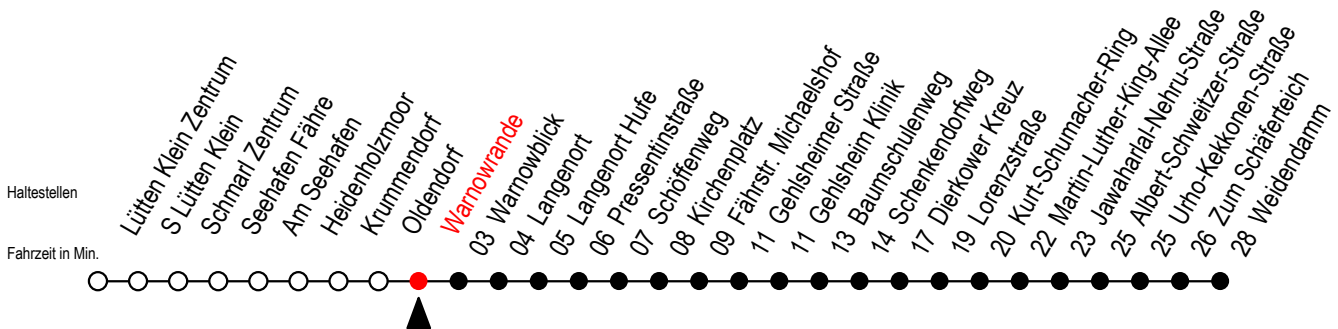

# 45 Warnowrande

Gültig ab 23.10.2023

Alle Angaben ohne Gewähr

Richtung: Dierkower Kreuz - Weidendamm

Haltestelle Warnowblick entfällt

D = fährt bis Dierkower Kreuz