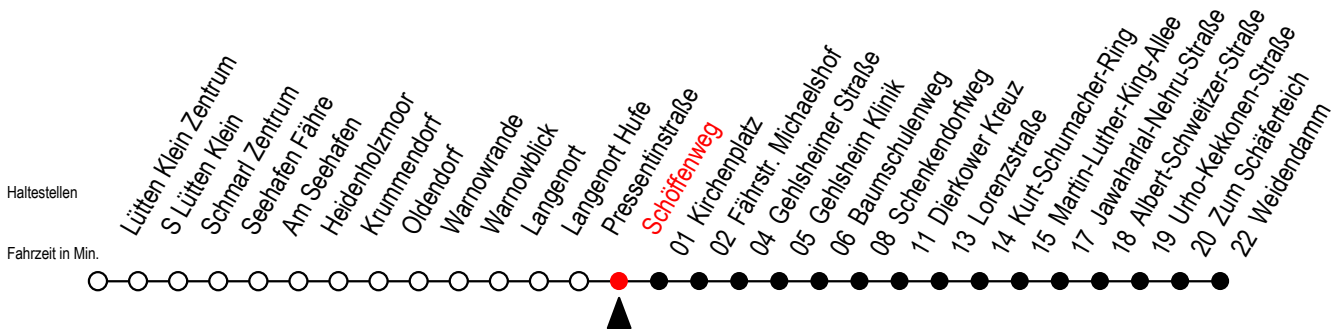

45 Schöffenweg

Gültig ab 04.10.2022

Alle Angaben ohne Gewähr

Richtung: Dierkower Kreuz - Weidendam

Uhr Montag - Freitag

Uhr Samstag

Uhr Sonntag - Feiertag

4	31	4	27 ^D 57 ^D	4	27 ^D 57 ^D
5	01 31 54	5	27 ^D 57 ^D	5	27 ^D 57 ^D
6	14 24 ^X 34 44 ^X 54	6	31	6	27 ^D 57 ^D
7	04 ^X 14 24 ^X 34 44 ^X 54	7	01 31	7	27 ^D
8	04 ^X 14 34 54	8	01 31	8	01 31
9	14 34 54	9	01 31	9	01 31
10	14 34 54	10	00 30	10	00 30
11	14 34 54	11	00 30	11	00 30
12	14 34 54	12	00 30	12	00 30
13	14 24 ^X 34 44 ^X 54	13	00 30	13	00 30
14	04 ^X 14 24 ^X 34 44 ^X 54	14	00 30	14	00 30
15	04 ^X 14 24 ^X 34 44 ^X 54	15	00 30	15	00 30
16	04 ^X 14 24 ^X 34 44 ^X 54	16	00 30	16	00 30
17	04 ^X 14 34 54	17	00 30	17	00 30
18	14 34 54	18	00 30	18	00 30
19	14 34	19	00 30	19	00 30
20	01 ^X 31	20	01 ^X 31	20	00 ^X 31
21	01 ^X 31	21	01 ^X 31	21	01 ^X 31
22	01 ^X 31	22	01 ^X 31	22	01 ^X 31
23	01 ^X 31 57 ^X	23	01 ^X 31 57 ^X	23	01 ^X 31 57 ^X
0	27 ^X	0	27 ^X	0	27 ^X

D = fährt als Li.45 bis Dierkower Kreuz - Anschliessend weiter als Li. F2.

X = fährt bis Dierkower Kreuz

Servicetelefon: 0381 / 8021900