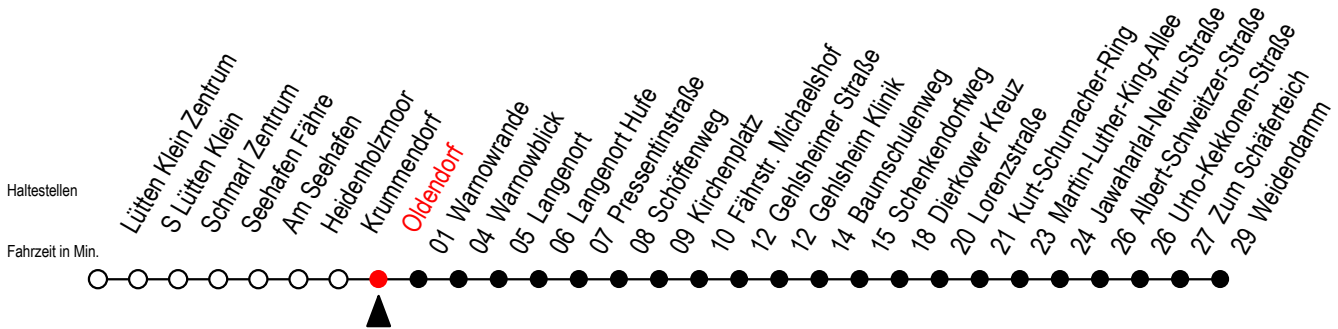

45 Oldendorf

Gültig ab 23.10.2023

Alle Angaben ohne Gewähr

Richtung: Dierkower Kreuz - Weidendamm

Haltestelle Warnowblick entfällt

Uhr Montag - Freitag

Uhr Samstag

Uhr Sonntag - Feiertag

5	23	5	--	5	--
6	07 37 ^D	6	54	6	--
7	07 37 ^D	7	54	7	--
8	07	8	54	8	54
9	07	9	53	9	53
10	07	10	53	10	53
11	07	11	53	11	53
12	07	12	53	12	53
13	07	13	53	13	53
14	07 37 ^D	14	53	14	53
15	07 37 ^D	15	53	15	53
16	07 37 ^D	16	53	16	53
17	07	17	53	17	53
18	07	18	53	18	53
19	07 54 ^D	19	54 ^D	19	53 ^D
20	54 ^D	20	54 ^D	20	54 ^D
21	54 ^D	21	54 ^D	21	54 ^D
22	54 ^D	22	54 ^D	22	54 ^D
23	50 ^D	23	50 ^D	23	50 ^D

D = fährt bis Dierkower Kreuz