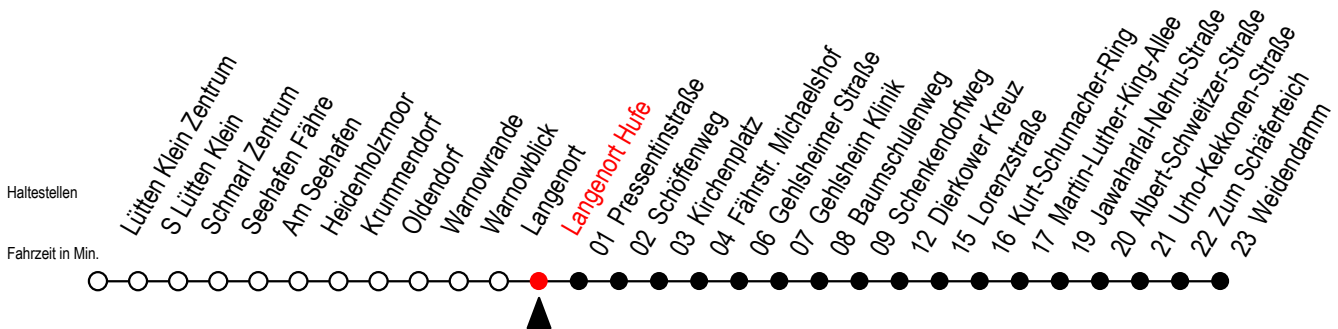

45 Langenort Hufe

Gültig ab 23.10.2023

Alle Angaben ohne Gewähr

Richtung: Dierkower Kreuz - Weidendamm

Haltestelle Warnowblick entfällt

Uhr Montag - Freitag

Uhr Samstag

Uhr Sonntag - Feiertag

5	29	5	--	5	--
6	12 42 ^D	6	59	6	--
7	12 42 ^D	7	59	7	--
8	12	8	59	8	59
9	12	9	58	9	58
10	12	10	58	10	58
11	12	11	58	11	58
12	12	12	58	12	58
13	12	13	58	13	58
14	12 42 ^D	14	58	14	58
15	12 42 ^D	15	58	15	58
16	12 42 ^D	16	58	16	58
17	12	17	58	17	58
18	12	18	58	18	58
19	12 59 ^D	19	59 ^D	19	58 ^D
20	59 ^D	20	59 ^D	20	59 ^D
21	59 ^D	21	59 ^D	21	59 ^D
22	59 ^D	22	59 ^D	22	59 ^D
23	55 ^D	23	55 ^D	23	55 ^D

D = fährt bis Dierkower Kreuz