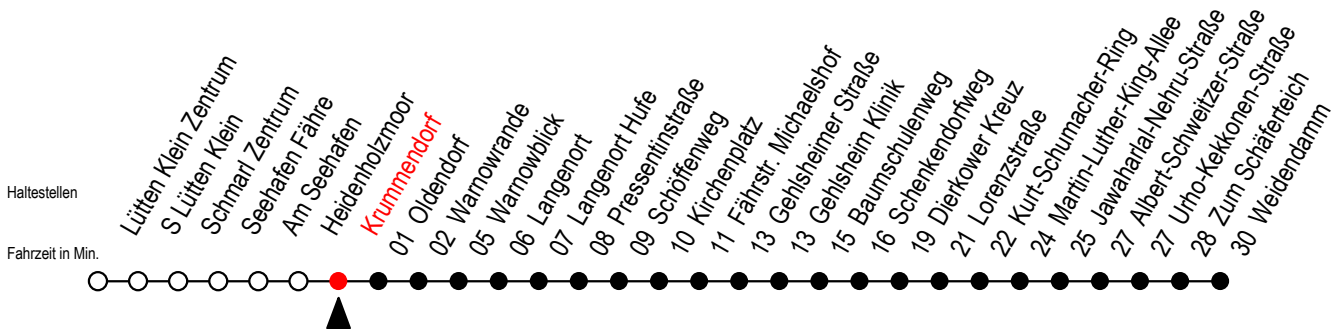

45 Krummendorf

Gültig ab 23.10.2023

Alle Angaben ohne Gewähr

Richtung: Dierkower Kreuz - Weidendamm

Haltestelle Warnowblick entfällt

Uhr Montag - Freitag

Uhr Samstag

Uhr Sonntag - Feiertag

| | | | | | |
|----|--------------------|----|-----------------|----|-----------------|
| 5 | 22 | 5 | -- | 5 | -- |
| 6 | 06 36 ^D | 6 | 53 | 6 | -- |
| 7 | 06 36 ^D | 7 | 53 | 7 | -- |
| 8 | 06 | 8 | 53 | 8 | 53 |
| 9 | 06 | 9 | 52 | 9 | 52 |
| 10 | 06 | 10 | 52 | 10 | 52 |
| 11 | 06 | 11 | 52 | 11 | 52 |
| 12 | 06 | 12 | 52 | 12 | 52 |
| 13 | 06 | 13 | 52 | 13 | 52 |
| 14 | 06 36 ^D | 14 | 52 | 14 | 52 |
| 15 | 06 36 ^D | 15 | 52 | 15 | 52 |
| 16 | 06 36 ^D | 16 | 52 | 16 | 52 |
| 17 | 06 | 17 | 52 | 17 | 52 |
| 18 | 06 | 18 | 52 | 18 | 52 |
| 19 | 06 53 ^D | 19 | 53 ^D | 19 | 52 ^D |
| 20 | 53 ^D | 20 | 53 ^D | 20 | 53 ^D |
| 21 | 53 ^D | 21 | 53 ^D | 21 | 53 ^D |
| 22 | 53 ^D | 22 | 53 ^D | 22 | 53 ^D |
| 23 | 49 ^D | 23 | 49 ^D | 23 | 49 ^D |

D = fährt bis Dierkower Kreuz