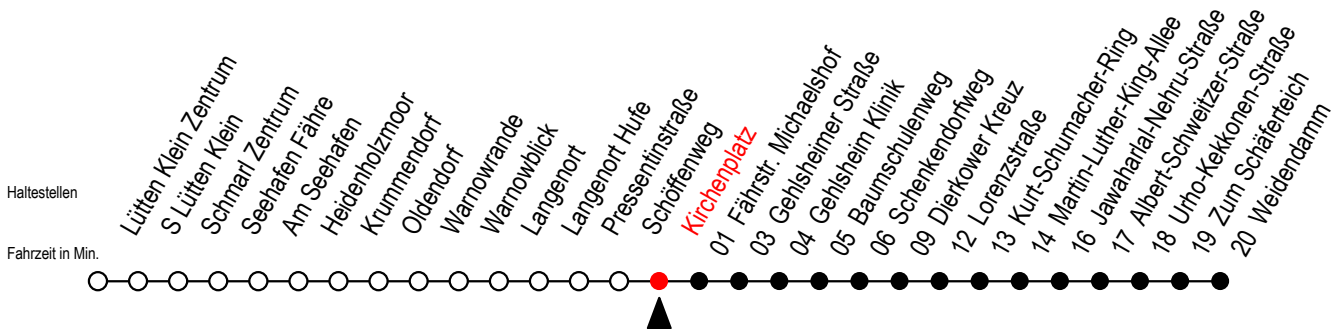

45 Kirchenplatz

Gültig ab 04.10.2022

Alle Angaben ohne Gewähr

Richtung: Dierkower Kreuz - Weidendamm

Uhr Montag - Freitag

Uhr Samstag

Uhr Sonntag - Feiertag

4	32	4	28 ^D 58 ^D	4	28 ^D 58 ^D
5	02 32 56	5	28 ^D 58 ^D	5	28 ^D 58 ^D
6	16 26 ^X 36 46 ^X 56	6	32	6	28 ^D 58 ^D
7	06 ^X 16 26 ^X 36 46 ^X 56	7	02 32	7	28 ^D
8	06 ^X 16 36 56	8	02 32	8	02 32
9	16 36 56	9	02 32	9	02 32
10	16 36 56	10	01 31	10	01 31
11	16 36 56	11	01 31	11	01 31
12	16 36 56	12	01 31	12	01 31
13	16 26 ^X 36 46 ^X 56	13	01 31	13	01 31
14	06 ^X 16 26 ^X 36 46 ^X 56	14	01 31	14	01 31
15	06 ^X 16 26 ^X 36 46 ^X 56	15	01 31	15	01 31
16	06 ^X 16 26 ^X 36 46 ^X 56	16	01 31	16	01 31
17	06 ^X 16 36 56	17	01 31	17	01 31
18	16 36 56	18	01 31	18	01 31
19	16 36	19	01 31	19	01 31
20	02 ^X 32	20	02 ^X 32	20	01 ^X 32
21	02 ^X 32	21	02 ^X 32	21	02 ^X 32
22	02 ^X 32	22	02 ^X 32	22	02 ^X 32
23	02 ^X 32 58 ^X	23	02 ^X 32 58 ^X	23	02 ^X 32 58 ^X
0	28 ^X	0	28 ^X	0	28 ^X

D = fährt als Li.45 bis Dierkower Kreuz - Anschliessend weiter als Li. F2.

X = fährt bis Dierkower Kreuz

Servicetelefon: 0381 / 8021900