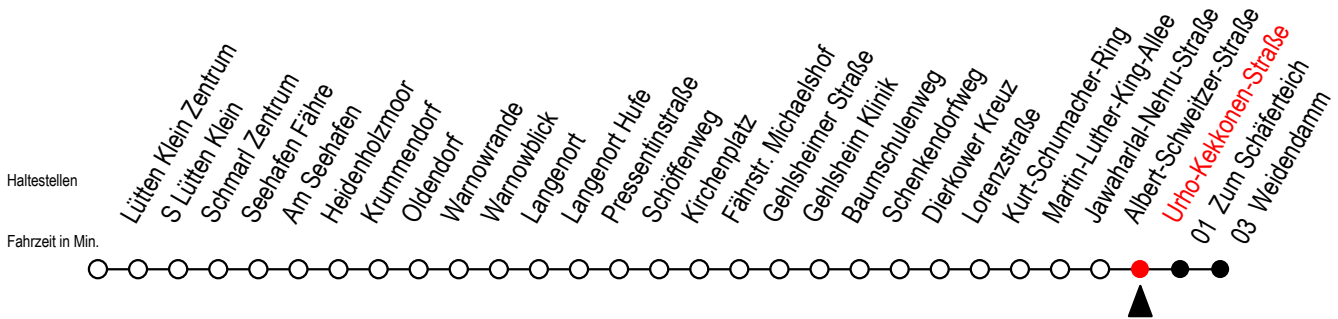

45 Urho-Kekkonen-Straße

Gültig ab 04.10.2022

Alle Angaben ohne Gewähr

Richtung: Weidendamm

Uhr Montag - Freitag			Uhr Samstag			Uhr Sonntag - Feiertag		
4	55		4	--		4	--	
5	25	50	5	--		5	--	
6	14	34	6	55		6	--	
7	14	34	7	25	55	7	--	
8	14	34	8	25	55	8	25	55
9	14	34	9	25	55	9	25	55
10	14	34	10	25	55	10	25	55
11	14	34	11	25	55	11	25	55
12	14	34	12	25	55	12	25	55
13	14	34	13	25	55	13	25	55
14	14	34	14	25	55	14	25	55
15	14	34	15	25	55	15	25	55
16	14	34	16	25	55	16	25	55
17	14	34	17	25	55	17	25	55
18	14	34	18	25	55	18	25	55
19	14	34	19	25	55	19	25	55
20	13	55	20	13	55	20	13	55
21	13	55	21	13	55	21	13	55
22	13	55	22	13	55	22	13	55
23	13	55	23	13	55	23	13	55