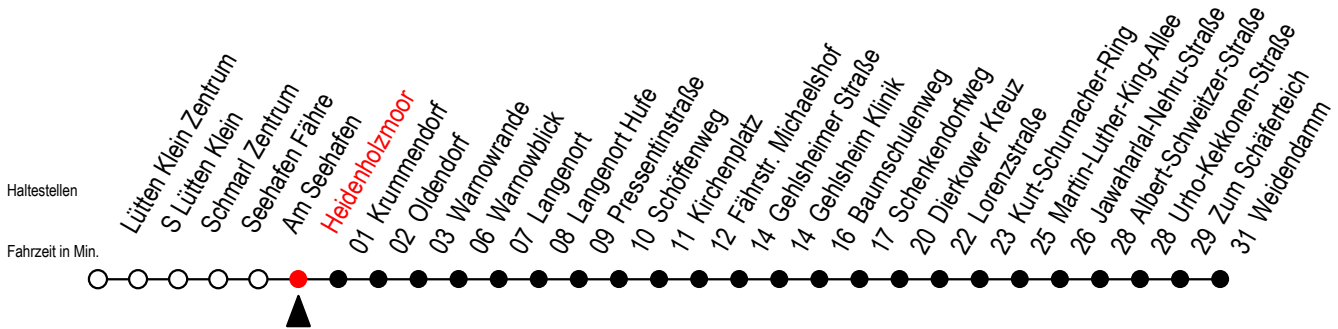

45 Heidenholzmoor

Gültig ab 23.10.2023

Alle Angaben ohne Gewähr

Richtung: Dierkower Kreuz - Weidendamm

Haltestelle Warnowblick entfällt

Uhr Montag - Freitag

Uhr Samstag

Uhr Sonntag - Feiertag

5	21	5	--	5	--
6	05 35 ^D	6	52	6	--
7	05 35 ^D	7	52	7	--
8	05	8	52	8	52
9	05	9	51	9	51
10	05	10	51	10	51
11	05	11	51	11	51
12	05	12	51	12	51
13	05	13	51	13	51
14	05 35 ^D	14	51	14	51
15	05 35 ^D	15	51	15	51
16	05 35 ^D	16	51	16	51
17	05	17	51	17	51
18	05	18	51	18	51
19	05 52 ^D	19	52 ^D	19	51 ^D
20	52 ^D	20	52 ^D	20	52 ^D
21	52 ^D	21	52 ^D	21	52 ^D
22	52 ^D	22	52 ^D	22	52 ^D
23	48 ^D	23	48 ^D	23	48 ^D

D = fährt bis Dierkower Kreuz