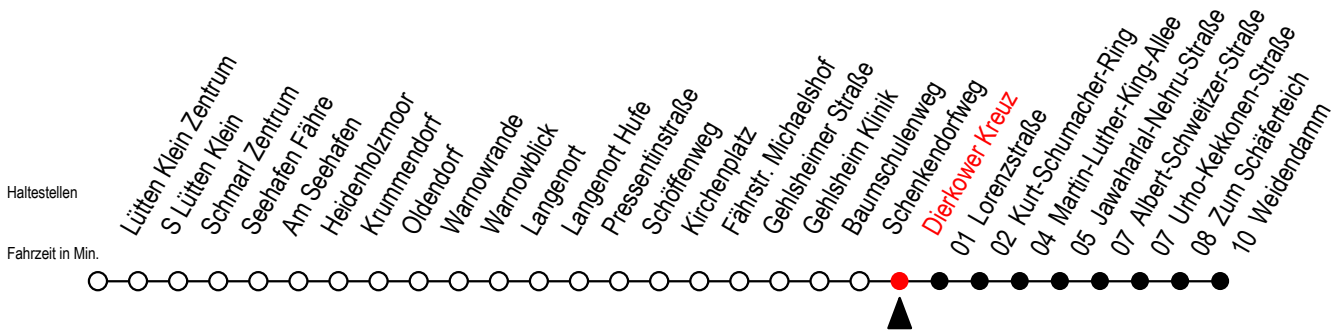

45 Dierkower Kreuz

Gültig ab 04.10.2022

Alle Angaben ohne Gewähr

Richtung: Weidendamm

Uhr Montag - Freitag

Uhr Samstag

Uhr Sonntag - Feiertag

4	48			4	--			4	--
5	18	43		5	--			5	--
6	06	26	46	6	48			6	--
7	06	26	46	7	18	48		7	--
8	06	26	46	8	18	48		8	18 48
9	06	26	46	9	18	48		9	18 48
10	06	26	46	10	18	48		10	18 48
11	06	26	46	11	18	48		11	18 48
12	06	26	46	12	18	48		12	18 48
13	06	26	46	13	18	48		13	18 48
14	06	26	46	14	18	48		14	18 48
15	06	26	46	15	18	48		15	18 48
16	06	26	46	16	18	48		16	18 48
17	06	26	46	17	18	48		17	18 48
18	06	26	46	18	18	48		18	18 48
19	06	26	46	19	18	48		19	18 48
20	06	48		20	06	48		20	06 48
21	06	48		21	06	48		21	06 48
22	06	48		22	06	48		22	06 48
23	06	48		23	06	48		23	06 48