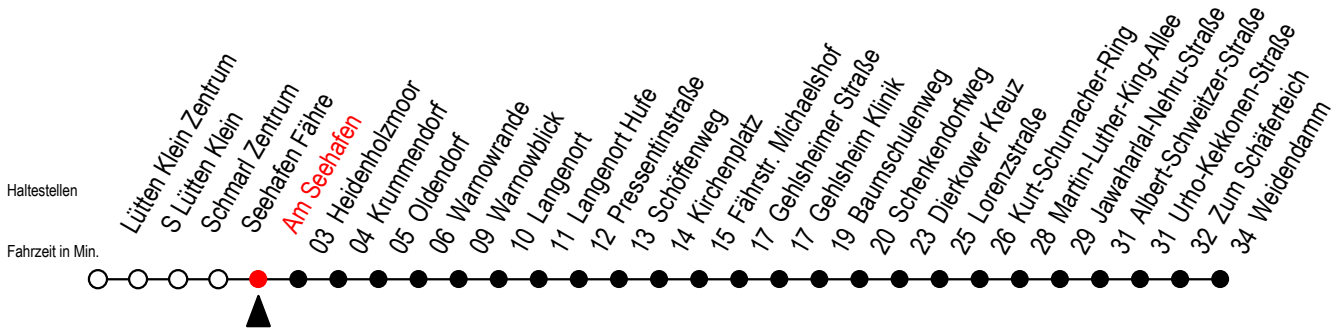

45 Am Seehafen

Gültig ab 23.10.2023

Alle Angaben ohne Gewähr

Richtung: Dierkower Kreuz - Weidendamm

Haltestelle Warnowblick entfällt

Uhr Montag - Freitag

Uhr Samstag

Uhr Sonntag - Feiertag

5	18	5	--	5	--
6	02 32 ^D	6	50	6	--
7	02 32 ^D	7	50	7	--
8	02	8	50	8	50
9	02	9	48	9	48
10	02	10	48	10	48
11	02	11	48	11	48
12	02	12	48	12	48
13	02	13	48	13	48
14	02 32 ^D	14	48	14	48
15	02 32 ^D	15	48	15	48
16	02 32 ^D	16	48	16	48
17	02	17	48	17	48
18	02	18	48	18	48
19	02 50 ^D	19	50 ^D	19	48 ^D
20	50 ^D	20	50 ^D	20	50 ^D
21	50 ^D	21	50 ^D	21	50 ^D
22	50 ^D	22	50 ^D	22	50 ^D
23	46 ^D	23	46 ^D	23	46 ^D

D = fährt bis Dierkower Kreuz