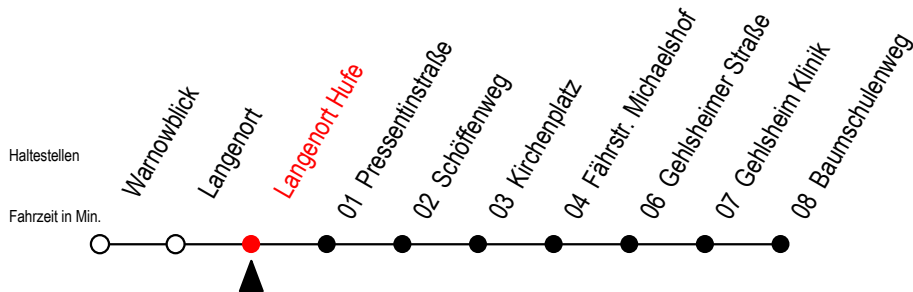

# BUS 45A Langenort Hufe

Gültig ab 15.08.2022

Alle Angaben ohne Gewähr

Richtung: Baumschulenweg

fährt als Abruf - Linien - Taxi

## Uhr täglich

0	46 <sup>A</sup>
1	46 <sup>A</sup>
2	46 <sup>A</sup>
3	46 <sup>A</sup>

A = an der Haltestelle Baumschulenweg Anschluss zur Linie F2

Abruf - Linien - Taxi bitte bis spätestens 30. Min. vor Abfahrt unter RSAG Tel. Nr. 0381/802 1900 bestellen