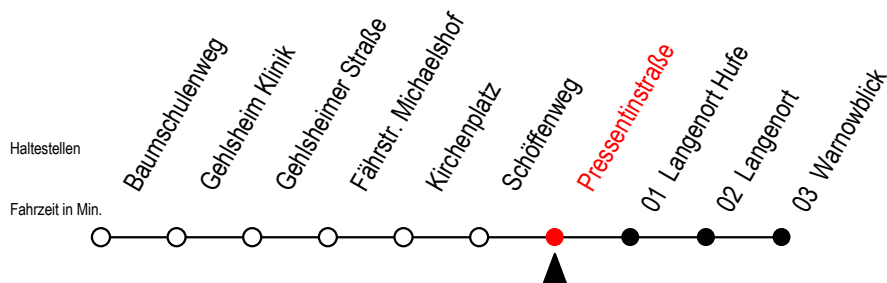

BUS 45A Pressentinstraße

Gültig ab 15.08.2022

Alle Angaben ohne Gewähr

Richtung: Warnowblick

fährt als Abruf - Linien - Taxi

Uhr täglich

1	00
2	00
3	00

Abruf - Linien - Taxi bitte bis spätestens 30. Min. vor der Abfahrt
unter RSAG Tel. Nr. 0381 / 802 1900 bestellen